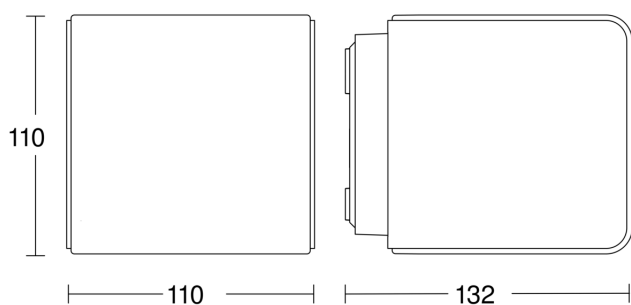

Lampada da esterno senza sensore

L 830 C

senza rilevatore di movimento, con Bluetooth
EAN 4007841 079253
Art. n. 079253

Dati tecnici

Classe di protezione	II
Temperatura ambiente	-20 – 40 °C
Materiale dell'involucro	Plastica
Materiale della copertura	Plastica opalina
Allacciamento alla rete	220 – 240 V / 50 – 60 Hz

Collegamento in rete via	Bluetooth
Indice di resa cromatica CRI	= 82

Disegno