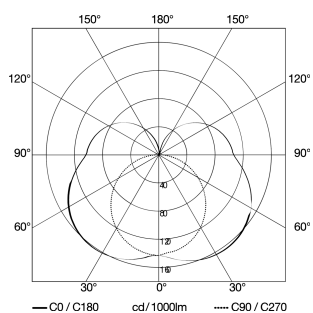

Dati tecnici

Dimensioni (lung. x largh. x alt.)	132 x 110 x 110 mm	Potenza	9,1 W
Con lampadina	Sì, sistema LED STEINEL	Interruttori crepuscolari	No
Garanzia del produttore	3 anni	Flusso luminoso prodotto totale	493 lm
Impostazioni tramite	Bluetooth, App	Flusso luminoso misurato (360°)	493 lm
Con telecomando	No	Efficienza totale del prodotto	54 lm/W
Variante	senza rilevatore di movimento, con Bluetooth	Temperatura di colore	3000 K
VPE1, EAN	4007841079253	Lampadina sostituibile	LED non sostituibile
Applicazione, luogo	Esterno	Durata utile LED (max °C)	50000 ore
Applicazione, locale	Esterno, giardino, ingressi di abitazioni, Cortili e passi carrai, perimetro della casa, terrazzi / balconi	Durata di vita del LED L70B50 (25°)	> 60000
colore	antracite	Zoccolo	senza
incl. foglio con numero civico	No	Sistema di raffreddamento LED	Passive Thermo Control
Luogo di montaggio	Parete	Accensione graduale della luce	No
Resistenza agli urti	IK03	Funzione luce di base	No
Grado di protezione	IP44	Luce principale regolabile	10 - 100 %
		Regolazione crepuscolare Teach	No
		Collegamento in rete	Sì

Disegno

Curva di distribuzione della luce

Potenza	9,1 W
Con lampadina	Sì, sistema LED STEINEL
Lampadina sostituibile	LED non sostituibile
Flusso luminoso masurato (360°)	493 lm
Temperatura di colore	3000 K
Indice di resa cromatica	80-89
Durata utile LED (max °C)	50000 ore
Sistema di raffreddamento LED	Passive Thermo Control