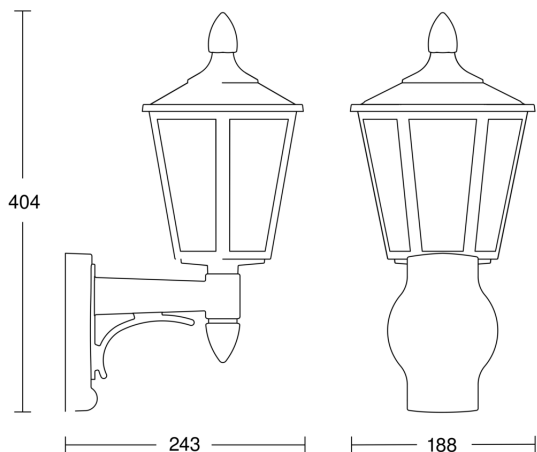

Lampada da esterno senza sensore

L 15

bianco
EAN 4007841 069186
Art. n. 069186

Max. 60 W

IP44

outdoor light

3 years

CE

Dati tecnici

Dimensioni (lung. x largh. x alt.)	243 x 188 x 404 mm	Temperatura ambiente	-20 – 40 °C
Con lampadina	No	Materiale dell'involucro	Plastica
Garanzia del produttore	3 anni	Materiale della copertura	Plastica trasparente
Con telecomando	No	Allacciamento alla rete	230 – 240 V / 50 Hz
Variante	bianco	Potenza	60 W
VPE1, EAN	4007841069186	Altezza di montaggio max.	3,00 m
Applicazione, luogo	Esterno	Interruttori crepuscolari	No
Applicazione, locale	Esterno, ingressi di abitazioni, Cortili e passi carrai, terrazzi / balconi, perimetro della casa	Lampadina sostituibile	Lampada standard
colore	bianco	Zoccolo	E27
incl. foglio con numero civico	No	Funzione luce di base	No
Luogo di montaggio	Parete	Regolazione crepuscolare Teach	No
Resistenza agli urti	IK03	Collegamento in rete	No
Grado di protezione	IP44	Altezza di montaggio ottimale	2 m
Classe di protezione	II		

<https://www.steinel.de>

Con riserva di modifiche tecniche

01.2023 Pagina 1 da 2

Lampada da esterno senza sensore

L 15

bianco
EAN 4007841 069186
Art. n. 069186

Disegno

Schema elettrico