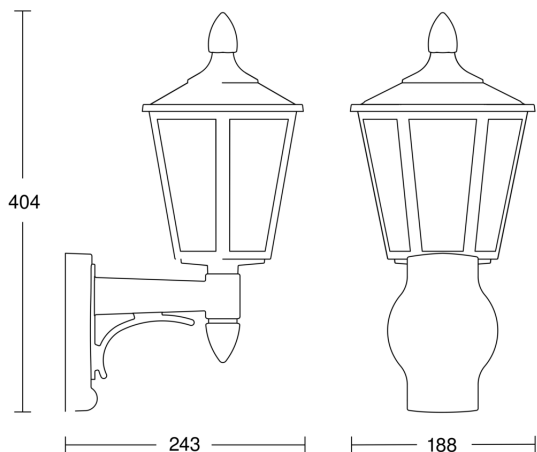

Lampada da esterno senza sensore

L 15

nero
EAN 4007841 069179
Art. n. 069179

Max. 60 W

max. 60 W E27

IP44

indoor/outdoor light

3 years

Dati tecnici

Dimensioni (lung. x largh. x alt.)	243 x 188 x 404 mm	Materiale dell'involucro	Plastica
Con lampadina	No	Materiale della copertura	Vetro trasparente
Garanzia del produttore	3 anni	Allacciamento alla rete	230 – 240 V / 50 Hz
Con telecomando	No	Potenza	60 W
Variante	nero	Altezza di montaggio max.	3,00 m
VPE1, EAN	4007841069179	Modalità Slave regolabile	No
Applicazione, luogo	Esterno	Interruttori crepuscolari	No
Applicazione, locale	Esterno, ingressi di abitazioni, perimetro della casa, terrazzi / balconi, Cortili e passi carrai	Lampadina sostituibile	Lampada standard
colore	nero	Zoccolo	E27
incl. foglio con numero civico	No	Funzione luce di base	No
Luogo di montaggio	Parete	Luce principale regolabile	No
Resistenza agli urti	IK03	Regolazione crepuscolare Teach	No
Grado di protezione	IP44	Collegamento in rete	No
Classe di protezione	II	Altezza di montaggio ottimale	2 m
Temperatura ambiente	-20 – 40 °C		

<https://www.steinel.de>

Con riserva di modifiche tecniche

01.2023 Pagina 1 da 2

Lampada da esterno senza sensore

L 15

nero
EAN 4007841 069179
Art. n. 069179

Disegno

Schema elettrico