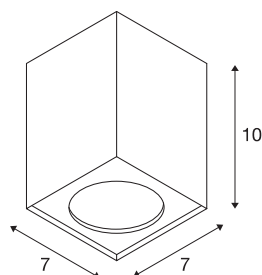

## ALTRA DICE

lampada a plafone, QPAR51, squadrata, bianca, max. 35W

ALTRA DICE lampada a plafone a forma cubica in alluminio e acciaio dispone di un'apertura su un solo lato per l'inserimento di una lampadina alogena ad alto voltaggio. Disponibile con alloggiamento bianco o grigio argento, ALTRA DICE è pronta per il collegamento diretto alla rete elettrica da 230V.

## DATI TECNICI

Articolo	151511
Numero di attacchi	1
Codice IP	IP 20
Montaggio	Superficie
Dettagli di montaggio	Soffitto
Tensione nominale primaria	220-240V ~50/60Hz
Classe isolamento	I
Wattaggio	35 W
Temperatura ambiente massima	25 °C
Colore	bianco
Emissione	diretto
Lunghezza	7 cm
Larghezza	7 cm
Altezza	10 cm
Peso netto	0.319 kg
Peso lordo	0.391 kg
BIG WHITE pagina	274