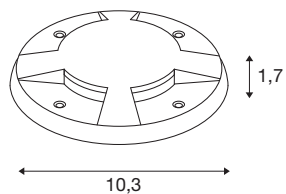

SMALL PLOT

copertura 4 slot antracite

LED PLOT è il modulo per un'illuminazione d'effetto e orientabile per gli ambienti esterni. Gli elementi decorativi in antracite incantano per la loro qualità elevata.

DATI TECNICI

Articolo	1006176
Montaggio	Superficie
Dettagli di montaggio	Pavimento
Colore	antracite
Altezza	1.7 cm
Diametro	10.3 cm
Peso netto	0.118 kg
Peso lordo	0.178 kg
BIG WHITE pagina	727