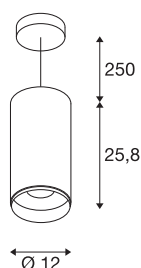

NUMINOS® DALI XL

sospensione bianco/nero 36W 4000K 36°

Il sistema di lampade NUMINOS di SLV unisce con sapienza funzionalità, design e tecnologia. La varietà di downlight e faretti permettono migliaia di combinazioni illuminotecniche. Fra questi vi è anche NUMINOS® DALI XL, una lampada a sospensione che offre il meglio della qualità in fatto di lavorazione e luce. Il faretto è perfetto per un'illuminazione con accenti mirati o per grandi superfici. Questa lampada a sospensione offre una potenza assorbita di 36 Watt, un'intensità luminosa di 3760 Lumen, una temperatura cromatica di 4000 Kelvin e un ottimo indice di resa cromatica di oltre 90. L'installazione è molto semplice, una mera formalità. Lasciatevi conquistare da NUMINOS di SLV – la sua versatilità modulare vi aspetta.

DATI TECNICI

Articolo	1005793
Numero di diverse finestre	1
Montaggio	Superficie
Dettagli di montaggio	Soffitto
Dimmerabile	Sì
Tecnologia del dimmering	DALI
Tensione nominale primaria	220-240V ~50/60Hz
Corrente / tensione secondaria	900 mA
Classe isolamento	I
Wattaggio	36 W
Temperatura ambiente minima	-20 °C
Temperatura ambiente massima	35 °C
Livello di corrente di spunto	15 A
Durata della corrente di spunto	100 µs
Effetto stroboscopico (SVM)	0
Lumen	3760 lm
Temperatura colore	4000 Kelvin
Angolo di emissione	36 °
Colore	bianco
CRI	90
UGR ≤	19
Altezza	25.8 cm

Sorgente Luminosa

791850	
--------	---

Accessori

1006170	NUMINOS® XL , anello frontale bianco
---------	--------------------------------------

Diametro	12 cm
Lunghezza sospensione	250 cm
Peso netto	2 kg
Peso lordo	2.3 kg
BIG WHITE pagina	95