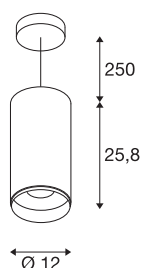

## NUMINOS® XL PHASE

sospensione bianco/nero 36W 4000K 36°

Design, tecnologia e funzionalità allo stato puro: NUMINOS è il sistema di lampade di SLV che unisce ogni aspetto. La varietà di downlight e faretto permettono migliaia di combinazioni illuminotecniche. Lo stesso vale per la lampada a sospensione NUMINOS® XL PHASE, che offre il meglio della qualità in fatto di lavorazione e luce. Il faretto è perfetto per un'illuminazione con accenti mirati o per grandi superfici. Questa lampada a sospensione offre una potenza assorbita di 36 Watt, un'intensità luminosa di 3760 Lumen, una temperatura cromatica di 4000 Kelvin e un alto indice di resa cromatica di oltre 90. L'installazione è molto semplice, una mera formalità. Siete pronti a lasciarvi conquistare dalla versatilità modulare di SLV?

### DATI TECNICI

Articolo	1005721
Numero di diverse finestre	1
Montaggio	Superficie
Dettagli di montaggio	Soffitto
Dimmerabile	Si
Tecnologia del dimmering	Taglio di fase discendente
Tensione nominale primaria	220-240V ~50/60Hz
Corrente / tensione secondaria	900 mA
Classe isolamento	I
Wattaggio	36 W
Temperatura ambiente minima	-20 °C
Temperatura ambiente massima	35 °C
Livello di corrente di spunto	4.64 A
Durata della corrente di spunto	224 µs
Effetto stroboscopico (SVM)	0.02
Lumen	3760 lm
Temperatura colore	4000 Kelvin
Angolo di emissione	36 °
Colore	bianco
CRI	90
UGR ≤	19
Risk Group	1

## Sorgente Luminosa

791850

<b>Altezza</b>	25.8 cm
<b>Diametro</b>	12 cm
<b>Lunghezza sospensione</b>	250 cm
<b>Peso netto</b>	2 kg
<b>Peso lordo</b>	2.25 kg
<b>BIG WHITE pagina</b>	95