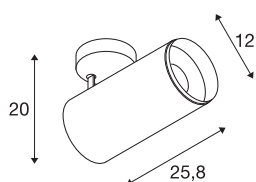

NUMINOS® XL PHASE

lampada a plafone/a parete bianco/nero 36W 3000K 36°

Il sistema di lampade NUMINOS di SLV unisce con sapienza funzionalità, design e tecnologia. La varietà di downlight e faretti permettono migliaia di combinazioni illuminotecniche. Lo stesso vale per la lampada LED a plafone a soffitto NUMINOS® XL PHASE Indoor, che offre il meglio della qualità in fatto di lavorazione e luce. Realizzate un'illuminazione di qualità su grandi superfici oppure applicate un faretto per un'illuminazione puntuale. Questa lampada a incasso da soffitto conquista grazie alla potenza assorbita di 36 Watt, l'intensità luminosa di 3490 Lumen, la temperatura cromatica di 3000 Kelvin e un indice di resa cromatica di 90. Il montaggio è semplice, una mera formalità. Lasciatevi conquistare da NUMINOS di SLV – la sua versatilità modulare vi aspetta.

DATI TECNICI

Articolo	1005697
Numero di diverse finestre	1
Montaggio	Superficie
Dettagli di montaggio	Soffitto
Dimmerabile	Si
Tecnologia del dimmering	Taglio di fase discendente
Tensione nominale primaria	220-240V ~50/60Hz
Corrente / tensione secondaria	900 mA
Classe isolamento	I
Wattaggio	36 W
Temperatura ambiente minima	-20 °C
Temperatura ambiente massima	35 °C
Livello di corrente di spunto	4.64 A
Durata della corrente di spunto	224 µs
Effetto stroboscopico (SVM)	0.02
Lumen	3490 lm
Temperatura colore	3000 Kelvin
Angolo di emissione	36 °
Colore	bianco
CRI	90
UGR ≤	19
Risk Group	1

Sorgente Luminosa

791823	
--------	---

Accessori

1006170	NUMINOS® XL , anello frontale bianco
---------	--------------------------------------

Altezza	25.8 cm
Diametro	12 cm
Peso netto	1.63 kg
Peso lordo	2 kg
BIG WHITE pagina	87