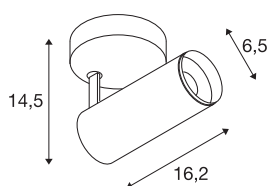

## NUMINOS® SPOT DALI S

apparecchio a plafone/a parete a LED da interni nero/nero 4000K 24°

Il sistema di lampade NUMINOS di SLV unisce alla perfezione funzionalità, design e tecnologia. La varietà di downlight e faretti permettono migliaia di combinazioni illuminotecniche. Lo stesso vale per la lampada LED a plafone a soffitto NUMINOS® SPOT DALI S Indoor, che offre il meglio della qualità in fatto di lavorazione e luce. Il faretto è perfetto per un'illuminazione con accenti mirati o per grandi superfici. Questa lampada a incasso da soffitto conquista grazie alla potenza assorbita di 10,42 Watt, l'intensità luminosa di 1100 Lumen, la temperatura cromatica di 4000 Kelvin e un indice di resa cromatica di 90. Il montaggio è un gioco da ragazzi. Lasciatevi conquistare da NUMINOS di SLV – la sua versatilità modulare vi aspetta.

## DATI TECNICI

Articolo	1004402
Girevole od orientabile	Ruotabile e orientabile
Montaggio	Superficie
Dettagli di montaggio	Soffitto, Parete
Dimmerabile	Si
Tecnologia del dimmering	DALI
Tensione nominale primaria	220-240V ~50/60Hz
Corrente / tensione secondaria	250 mA
Classe isolamento	I
Wattaggio	10.42 W
Temperatura ambiente minima	-20 °C
Temperatura ambiente massima	40 °C
Livello di corrente di spunto	52 A
Durata della corrente di spunto	1 µs
Lumen	1100 lm
Temperatura colore	4000 Kelvin
Angolo di emissione	24 °
Colore	nero
CRI	90
UGR ≤	16
Dati LXXBXX	L80B50
Durata	50000 h

## Accessori

1006167	NUMINOS® S , anello frontale bianco
---------	-------------------------------------

<b>Distribuzione dell'intensità luminosa</b>	rotazione simmetrica
<b>Emissione</b>	diretto
<b>Risk Group</b>	1
<b>Lunghezza</b>	16.2 cm
<b>Altezza</b>	14.5 cm
<b>Diametro</b>	6.5 cm
<b>Peso netto</b>	0.66 kg
<b>Peso lordo</b>	0.95 kg
<b>BIG WHITE pagina</b>	72