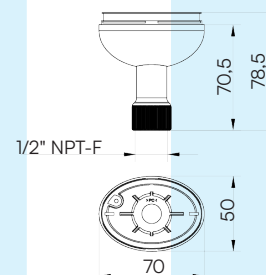

Conçue pour le montage à plat lorsque le câblage est réalisé à partir du bas du dispositif et où un design compact est nécessaire.

○ 32357

● 32358

WALL BASE

Sviluppata per il fissaggio laterale/a parete.

Designed for lateral/wall mounting.

Conçue pour le montage sur surfaces latérales

○ 32367

● 32368

POLE BASE

Sviluppata per l'installazione su palo filettato 1/2" NPT-F.

Designed for installation on a 1/2" NPT-F threaded pole.

Conçue pour une installation sur un mât fileté 1/2" NPT-F.

○ 32387

● 32388

EXTENDED BASE

Sviluppata per il montaggio su superficie piana (colonna rialzata di 10 cm).

Designed mounting on flat surface. Stacklight position lifted by 10 cm.

Conçue pour le montage sur surfaces à plat (position soulevée de 10 cm).

○ 32377

● 32378

TUBE BASE

Sviluppata per il montaggio su superficie piana con prolunga in acciaio INOX. Lunghezze disponibili: 10, 20, 30 e 40 cm. Lunghezze personalizzate disponibili a richiesta.

Designed for flat surface mounting with stainless steel extension tube. Tube lengths available: 10, 20, 30 and 40 cm. Custom lengths available on request.