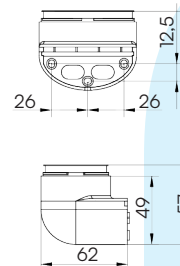

Conçue pour le montage à plat lorsque le câblage est réalisé à partir du bas du dispositif et où un design compact est nécessaire.

○ 32357

● 32358

WALL BASE

Sviluppata per il fissaggio laterale/a parete.

Designed for lateral/wall mounting.

Conçue pour le montage sur surfaces latérales

○ 32367

● 32368

POLE BASE

Sviluppata per l'installazione su palo filettato 1/2" NPT-F.

Designed for installation on a 1/2" NPT-F threaded pole.

Conçue pour une installation sur un mât fileté 1/2" NPT-F.

○ 32387

● 32388

EXTENDED BASE

Sviluppata per il montaggio su superficie piana (colonna rialzata di 10 cm).

Designed mounting on flat surface. Stacklight position lifted by 10 cm.

Conçue pour le montage sur surfaces à plat (position soulevée de 10 cm).

○ 32377

● 32378

TUBE BASE

Sviluppata per il montaggio su superficie piana con prolunga in acciaio INOX. Lunghezze disponibili: 10, 20, 30 e 40 cm. Lunghezze personalizzate disponibili a richiesta.

Designed for flat surface mounting with stainless steel extension tube. Tube lengths available: 10, 20, 30 and 40 cm. Custom lengths available on request.