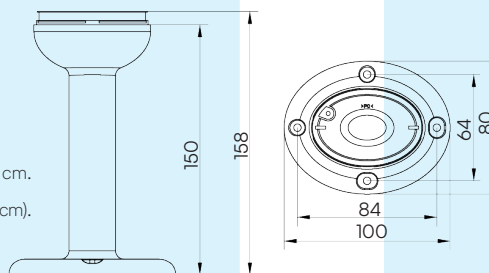

Conçue pour le montage sur surfaces latérales

○ 32367

● 32368

POLE BASE

Sviluppata per l'installazione su palo filettato 1/2" NPT-F.

Designed for installation on a 1/2" NPT-F threaded pole.

Conçue pour une installation sur un mât fileté 1/2" NPT-F.

○ 32387

● 32388

EXTENDED BASE

Sviluppata per il montaggio su superficie piana (colonna rialzata di 10 cm).

Designed mounting on flat surface. Stacklight position lifted by 10 cm.

Conçue pour le montage sur surfaces à plat (position soulevée de 10 cm).

○ 32377

● 32378

TUBE BASE

Sviluppata per il montaggio su superficie piana con prolunga in acciaio INOX. Lunghezze disponibili: 10, 20, 30 e 40 cm. Lunghezze personalizzate disponibili a richiesta.

Designed for flat surface mounting with stainless steel extension tube. Tube lengths available: 10, 20, 30 and 40 cm. Custom lengths available on request.

Conçue pour le montage à plat avec un mât d'extension en acier inoxydable. Longueurs disponibles : 10, 20, 30 et 40 cm. Différentes longueurs disponibles sur demande.

Nella foto / In the picture / En photo : MB TUBE SS L400