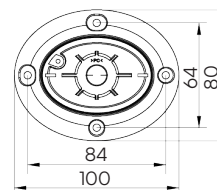

Conçue pour le montage à plat lorsque le câblage est réalisé à partir du bas du dispositif et où un design compact est nécessaire.

○ 32357

● 32358

WALL BASE

Sviluppata per il fissaggio laterale/a parete.

Designed for lateral/wall mounting.

○ 32377

● 32378

TUBE BASE

Sviluppata per il montaggio su superficie piana con prolunga in acciaio INOX. Lunghezze disponibili: 10, 20, 30 e 40 cm. Lunghezze personalizzate disponibili a richiesta.

Designed for flat surface mounting with stainless steel extension tube. Tube lengths available: 10, 20, 30 and 40 cm. Custom lengths available on request.

Conçue pour le montage à plat avec un mât d'extension en acier inoxydable. Longueurs disponibles : 10, 20, 30 et 40 cm. Différentes longueurs disponibles sur demande.

Nella foto / In the picture / En photo : MB TUBE SS L400