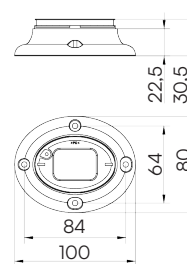

Conçue pour le montage à plat lorsque le câblage est réalisé à partir du bas du dispositif et où un design compact est nécessaire.

○ 32357

● 32358

WALL BASE

Sviluppata per il fissaggio laterale/a parete.

Designed for lateral/wall mounting.

Conçue pour le montage sur surfaces latérales

○ 32367

● 32368

POLE BASE

Sviluppata per l'installazione su palo filettato 1/2" NPT-F.

Designed for installation on a 1/2" NPT-F threaded pole.

Conçue pour une installation sur un mât fileté 1/2" NPT-F.

○ 32377

● 32378

TUBE BASE

Sviluppata per il montaggio su superficie piana con prolunga in acciaio INOX. Lunghezze disponibili: 10, 20, 30 e 40 cm. Lunghezze personalizzate disponibili a richiesta.

Designed for flat surface mounting with stainless steel extension tube. Tube lengths available: 10, 20, 30 and 40 cm. Custom lengths available on request.

Conçue pour le montage à plat avec un mât d'extension en acier inoxydable. Longueurs disponibles : 10, 20, 30 et 40 cm. Différentes longueurs disponibles sur demande.

Nella foto / In the picture / En photo : MB TUBE SS L400