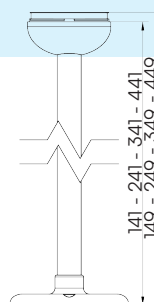

Conçue pour le montage à plat lorsque le câblage est réalisé à partir du bas du dispositif et où un design compact est nécessaire.

○ 32357

● 32358

WALL BASE

Sviluppata per il fissaggio laterale/a parete.

Designed for lateral/wall mounting.

Conçue pour le montage sur surfaces latérales

○ 32367

● 32368

POLE BASE

Sviluppata per l'installazione su palo filettato 1/2" NPT-F.

Designed for installation on a 1/2" NPT-F threaded pole.

Conçue pour une installation sur un mât fileté 1/2" NPT-F.

○ 32377

● 32378

TUBE BASE

Sviluppata per il montaggio su superficie piana con prolunga in acciaio INOX. Lunghezze disponibili: 10, 20, 30 e 40 cm. Lunghezze personalizzate disponibili a richiesta.

Designed for flat surface mounting with stainless steel extension tube. Tube lengths available: 10, 20, 30 and 40 cm. Custom lengths available on request.

Conçue pour le montage à plat avec un mât d'extension en acier inoxydable. Longueurs disponibles : 10, 20, 30 et 40 cm. Différentes longueurs disponibles sur demande.

Nella foto / In the picture / En photo : MB TUBE SS L400