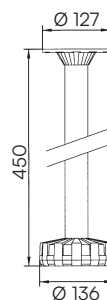

ACCESSORI per LX4 16663 ACCESSORIES for LX4 16664 ACCESSOIRES pour LX4 16664

LX4 PR4 A
Prolunga rigida

-  Rigid extension
-  Tige rigide

72673

LX4 PR4 A

LX4 BT4
Base per tubo

-  Base for tube
-  Base pour tige

72683

LX4 BT4

SUPPORTO BASE per LX4 16664 (indispensabile per l'installazione dell'articolo) SUPPORT BASE for LX4 16664 (necessary for the installation of the product) SUPPORT BASE pour LX4 16664 (nécessaire pour l'installation du produit)