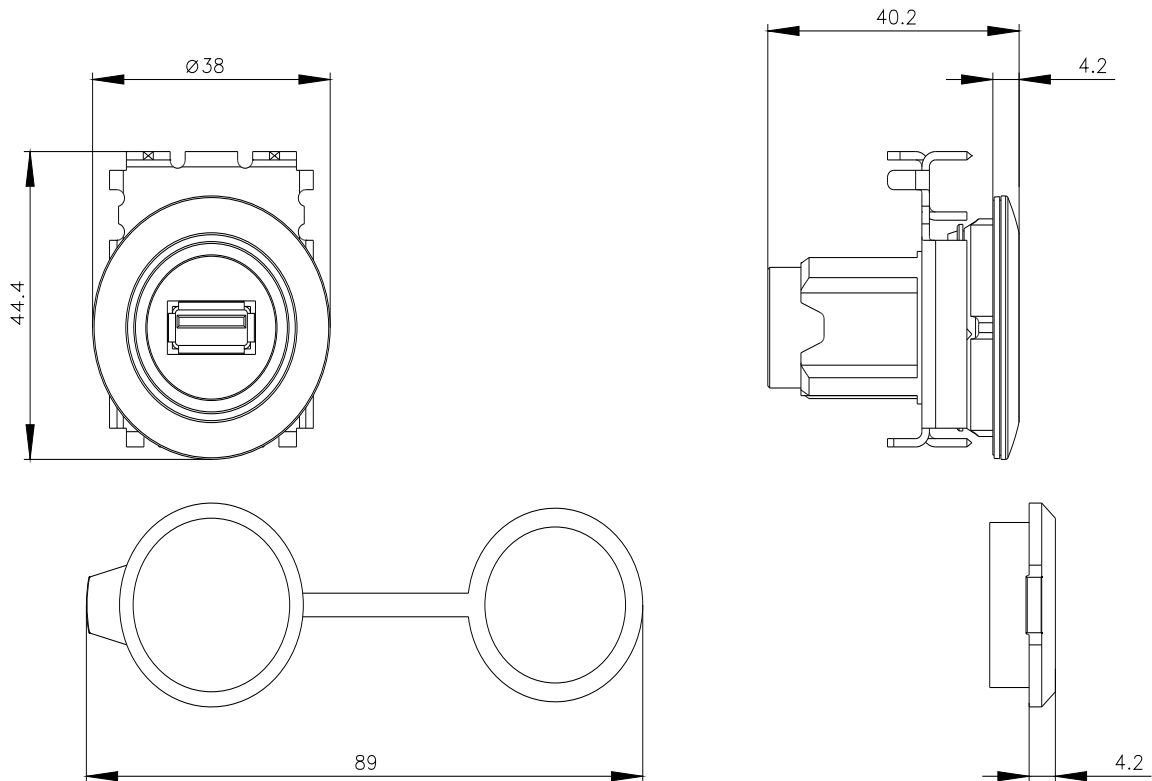

connessione USB tipo A 3.0, 30 mm, metallo opaco, grigio sabbia

marca del prodotto	SIRIUS ACT	
denominazione del prodotto	Connessione USB tipo A	
esecuzione del prodotto	USB 3.0	
designazione del tipo di prodotto	3SU1	
serie di prodotti	Metallo, opaco, piatto, 30 mm	
Attuatore		
diametro esterno dell'elemento di azionamento	38 mm	
Dati tecnici generali		
grado di protezione IP	IP65	
Direttiva RoHS (data)	10/01/2014	
Peso netto per UQ	75 g	
Condizioni ambientali		
temperatura ambiente		
<ul style="list-style-type: none"> durante l'esercizio durante l'immagazzinaggio e il trasporto 	<p>70 ... -25 °C</p> <p>-40 ... +80 °C</p>	
Montaggio/ Fissaggio/ Dimensioni		
forma della finestra d'incasso	circolare	
diametro di incasso	30,5 mm	
altezza di incasso	5 mm	
larghezza di incasso	38 mm	
profondità di incasso	35,25 mm	
Accessori		
materiale degli accessori	Metallo	
colore degli accessori	grigio sabbia	
Approvazioni Certificati		
Environment	General Product Approval	Test Certificates

Banca dati immagini (foto prodotto, disegni dimensionali 2D, modelli 3D, schemi delle connessioni, macro EPLAN...)

https://www.automation.siemens.com/bilddb/cax_de.aspx?mlfb=3SU1960-0GA80-0AA0&lang=en

Ultima modifica: