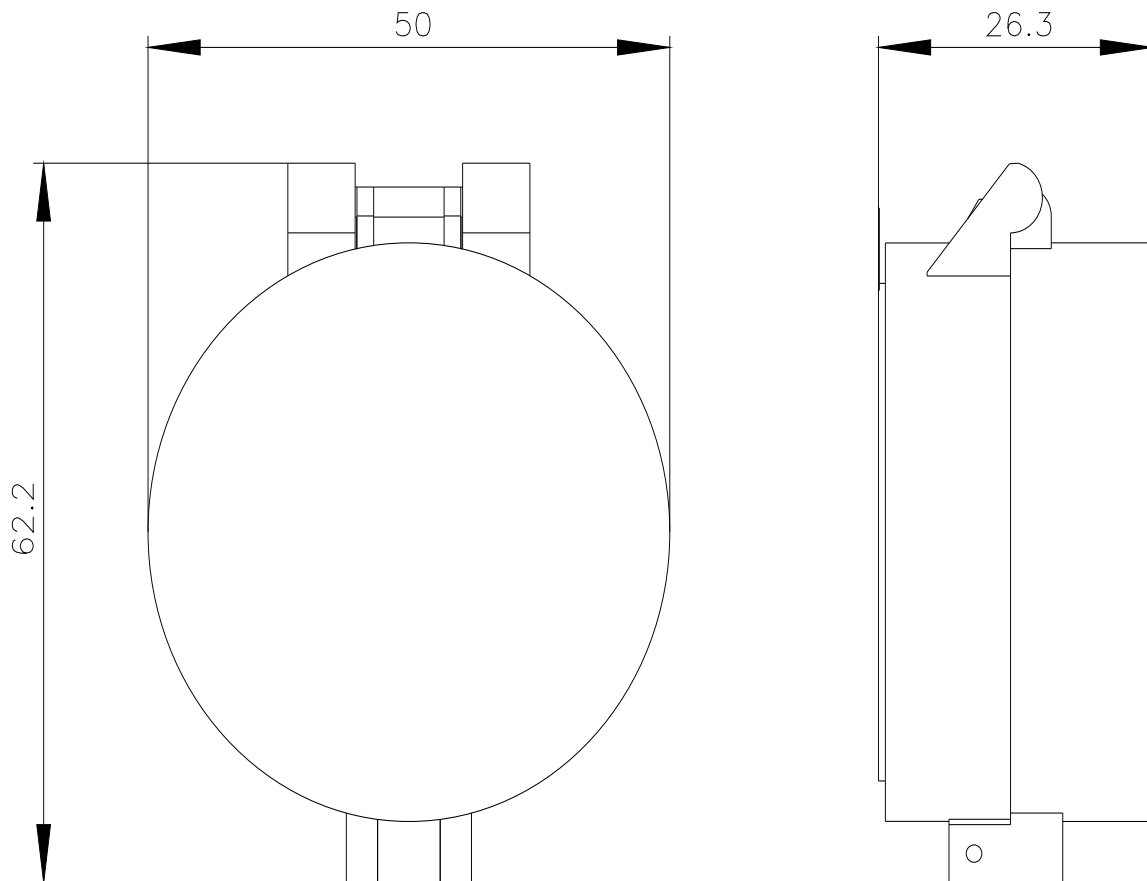

<https://www.siemens.com/ic10>

Industry Mall (sistema di ordinazione Online)

<https://mall.industry.siemens.com/mall/it/it/Catalog/product?mlfb=3SU1960-0EY70-0AA0>

Generatore CAx online

<https://support.automation.siemens.com/WW/CAxorder/default.aspx?lang=en&mlfb=3SU1960-0EY70-0AA0>

Service&Support (Manuali, Certificati, Caratteristiche, FAQ, ...)

<https://support.industry.siemens.com/cs/ww/it/ps/3SU1960-0EY70-0AA0>

Banca dati immagini (foto prodotto, disegni dimensionali 2D, modelli 3D, schemi delle connessioni, macro EPLAN...)

<https://www.automation.siemens.com/bilddb/cax_de.aspx?mlfb=3SU1960-0EY70-0AA0&lang=en>

Ultima modifica:

08/05/2025