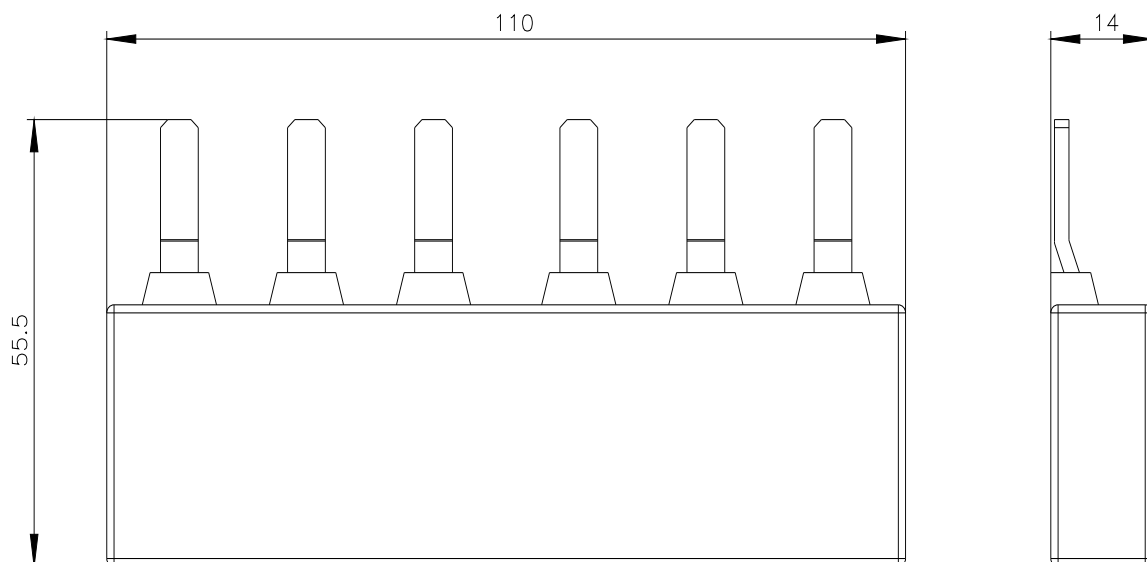

sbarra collettore trifase per 2 interruttori automatici grandezza costruttiva S2
interdistanza modulare 55 mm

marca del prodotto	SIRIUS		
categoria del prodotto	Sistemi di alimentazione		
denominazione del prodotto	Sbarra collettore trifase		
designazione del tipo di prodotto	3RV19		
idoneità all'impiego	interruttore automatico 3RV2		
Dati tecnici generali			
grandezza costruttiva dell'interruttore automatico	S2		
grado di protezione IP lato frontale secondo IEC 60529	IP20		
corrente termica	108 A		
Direttiva RoHS (data)	07/01/2006		
Peso netto per UQ	123,4 g		
numero di poli per circuito principale	3		
tensione di impiego con AC valore nominale	690 V		
corrente di impiego valore nominale	108 A		
Dati nominali UL/CSA			
tensione di impiego con AC secondo UL valore nominale	600 V		
Sicurezza elettrica			
grado di protezione IP lato frontale secondo IEC 60529	IP20		
protezione contro i contatti accidentali lato frontale secondo IEC 60529	sicuro a prova di dito per contatto verticale dal davanti		
Connessioni /Morsetti			
esecuzione del collegamento elettrico per circuito principale	morsetti a vite		
Approvazioni Certificati			
Environment	General Product Approval		Test Certificates
Environmental Conformations	 EG-Konf.		 UL
			
			Type Test Certificates/Test Report
Test Certificates	Maritime application		
Special Test Certificate	 ABS	 BUREAU VERITAS	 DNV
			 LRS
			 PRS
Maritime application	other	Railway	

Banca dati immagini (foto prodotto, disegni dimensionali 2D, modelli 3D, schemi delle connessioni, macro EPLAN...)

https://www.automation.siemens.com/bilddb/cax_de.aspx?mlfb=3RV1935-1A&lang=en

Ultima modifica: