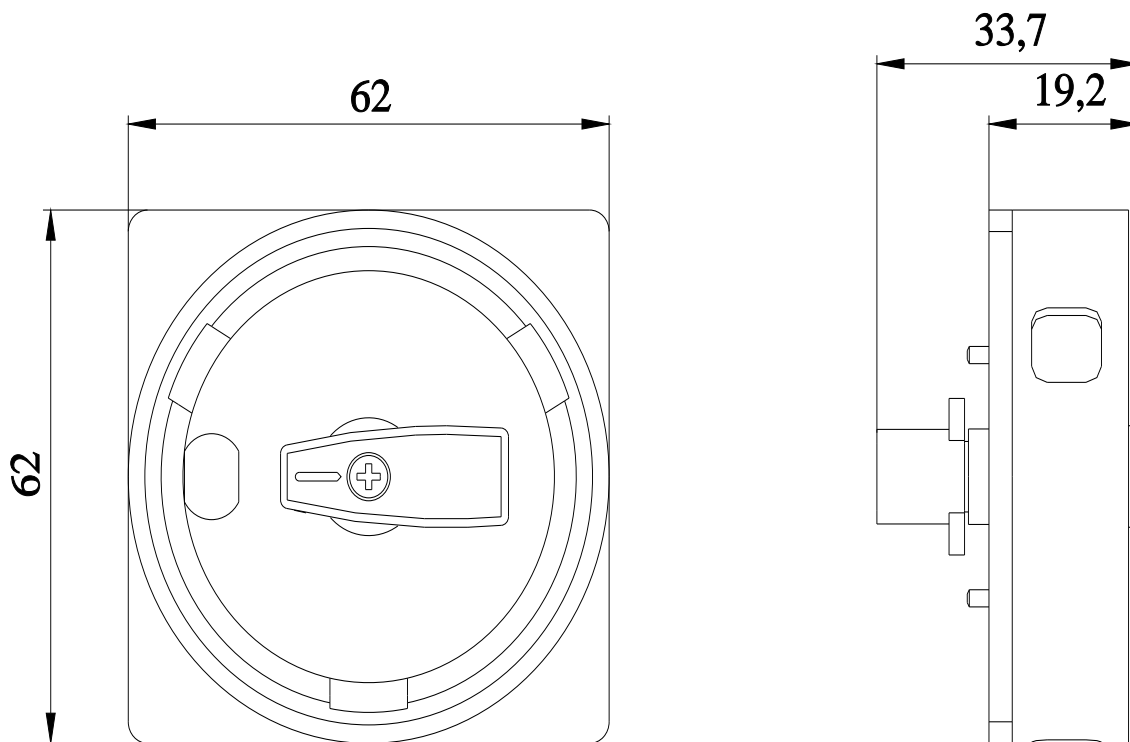

Ultima modifica:

02/04/2025