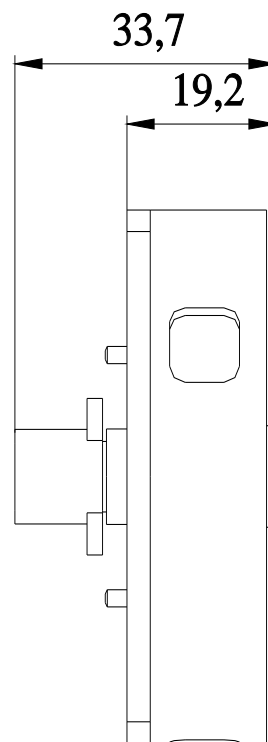

comando rotativo grigio/nero

Figura simile

marca del prodotto	SIRIUS
categoria del prodotto	Comandi
denominazione del prodotto	Comando a leva rotativo
<b>Dati tecnici generali</b>	
Direttiva RoHS (data)	07/01/2006
Peso netto per UQ	38 g
<b>Ulteriori informazioni</b>	

**Banca dati immagini (foto prodotto, disegni dimensionali 2D, modelli 3D, schemi delle connessioni, macro EPLAN...)**

[https://www.automation.siemens.com/bilddb/cax\\_de.aspx?mlfb=3RV1923-7B&lang=en](https://www.automation.siemens.com/bilddb/cax_de.aspx?mlfb=3RV1923-7B&lang=en)