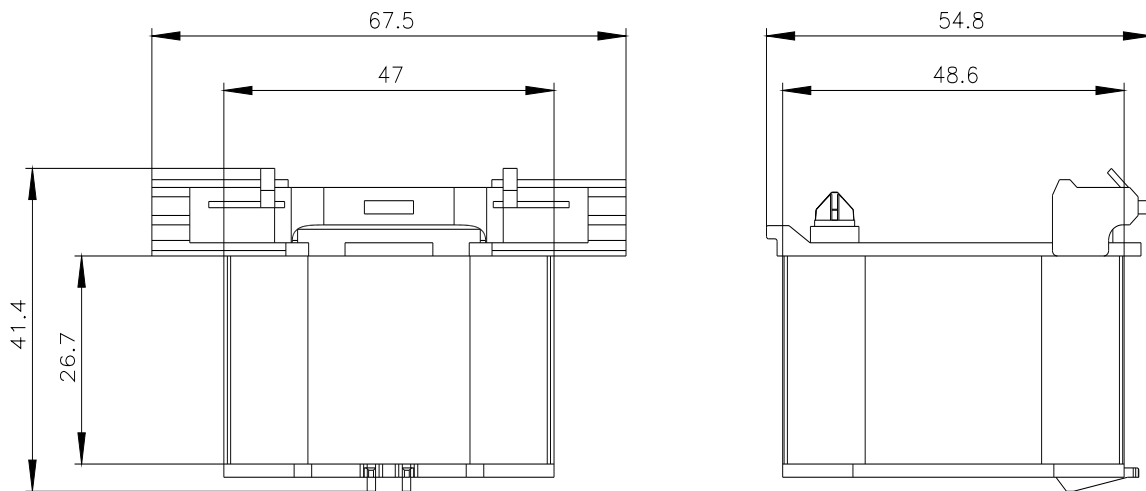

Ulteriori informazioni

Informazioni sull'imballaggio

<https://support.industry.siemens.com/cs/ww/it/view/109813875>

Information for data generation and storage

<https://support.industry.siemens.com/cs/ww/en/view/109995012>

Information- and Downloadcenter (Cataloghi, Opuscoli,...)

<https://www.siemens.com/ic10>

Industry Mall (sistema di ordinazione Online)

<https://mall.industry.siemens.com/mall/it/it/Catalog/product?mlfb=3RT2934-5AU61>

Generatore CAx online

<https://support.automation.siemens.com/WW/CAXorder/default.aspx?lang=en&mlfb=3RT2934-5AU61>

Service&Support (Manuali, Certificati, Caratteristiche, FAQ, ...)

<https://support.industry.siemens.com/cs/ww/it/ps/3RT2934-5AU61>

Banca dati immagini (foto prodotto, disegni dimensionali 2D, modelli 3D, schemi delle connessioni, macro EPLAN...)

<https://www.automation.siemens.com/bilddb/cax_de.aspx?mlfb=3RT2934-5AU61&lang=en>

Ultima modifica:

02/04/2025