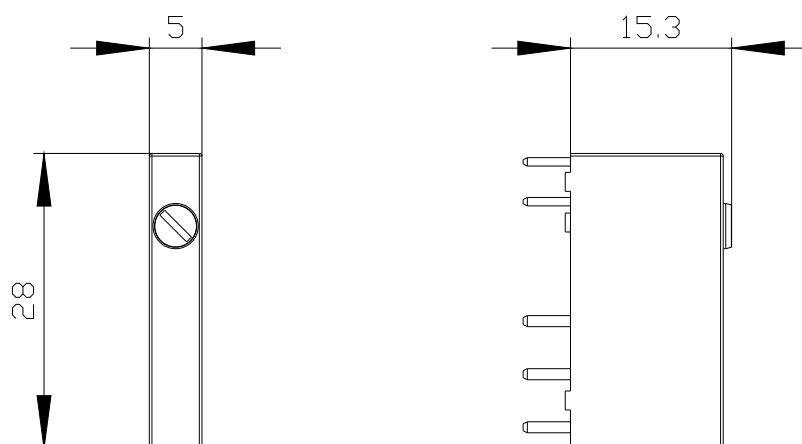

relè, 1 CO, DC 24 V, H-0-A

marca del prodotto	SIRIUS
denominazione del prodotto	Relè di ricambio
esecuzione del prodotto	relè di ricambio per morsetto d'interfaccia a relè con relè estraibile DC 24 V (3RQ4118-.AM00)
designazione del tipo di prodotto	3RQ4
Dati tecnici generali	
esecuzione della visualizzazione LED	No
parte integrante del prodotto	Si
• uscita a relè	
classe di combustibilità del materiale della custodia	UL94 V-0
comportamento di commutazione	monostabile
codice di riferimento secondo IEC 81346-2:2009	K
Direttiva RoHS (data)	09/26/2024
Peso netto per UQ	0,006 kg
Funzione di commutazione	
esecuzione della funzione di commutazione a guida forzata	No
Dati meccanici	
parte integrante del prodotto zoccolo da innesto	No
Circuito elettrico ausiliario	
tipo di contatto di commutazione	Contatto CO
materiale del rivestimento dei contatti	altri
materiale dei contatti di commutazione	ossido di argento-stagno (AgSnO2)
materiale dell'elemento portacontatti	termoplastico
numero dei contatti NC per contatti ausiliari	0
numero dei contatti NO per contatti ausiliari	0
numero dei contatti CO per contatti ausiliari	1
Circuito elettrico principale	
tipo di tensione	DC
Connessioni /Morsetti	
funzione del prodotto morsetto rimovibile	No
esecuzione del collegamento elettrico	morsetti a molla
• per circuito ausiliario e di comando	morsetti a molla (push-in)
Montaggio/ Fissaggio/ Dimensioni	
altezza	93 mm
larghezza	6,2 mm
profondità	84,5 mm

Banca dati immagini (foto prodotto, disegni dimensionali 2D, modelli 3D, schemi delle connessioni, macro EPLAN...)

https://www.automation.siemens.com/bilddb/cax_de.aspx?mlfb=3RQ4914-7BQ00&lang=en

Ultima modifica: