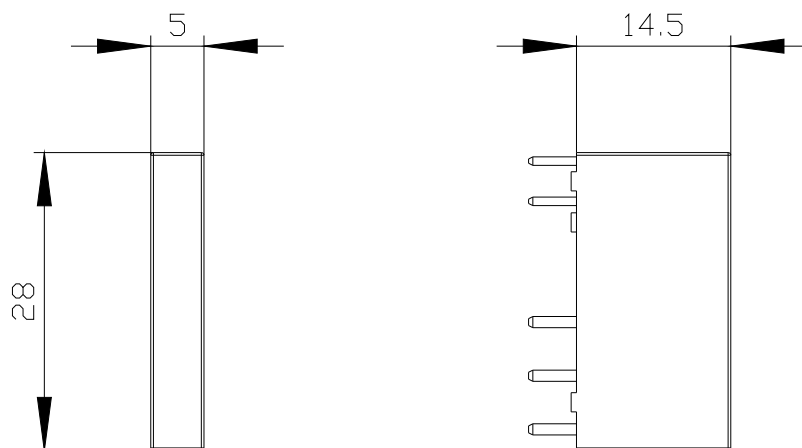

relè, 1 CO, DC 60 V,

marca del prodotto	SIRIUS
denominazione del prodotto	Relè di ricambio
esecuzione del prodotto	relè di ricambio per morsetto d'interfaccia a relè con relè estraibile AC/DC 115 - 230 V (3RQ4118-. AE01, 3RQ4118-. AF01)
designazione del tipo di prodotto	3RQ4
Dati tecnici generali	
esecuzione della visualizzazione LED	No
parte integrante del prodotto	Si
• uscita a relè	
classe di combustibilità del materiale della custodia	UL94 V-0
comportamento di commutazione	monostabile
codice di riferimento secondo IEC 81346-2:2009	K
Direttiva RoHS (data)	09/26/2024
Peso netto per UQ	5 g
Funzione di commutazione	
esecuzione della funzione di commutazione a guida forzata	No
Dati meccanici	
parte integrante del prodotto zoccolo da innesto	No
Circuito elettrico ausiliario	
tipo di contatto di commutazione	Contatto CO
materiale del rivestimento dei contatti	altri
materiale dei contatti di commutazione	ossido di argento-stagno (AgSnO2)
materiale dell'elemento portacontatti	termoplastico
numero dei contatti NC per contatti ausiliari	0
numero dei contatti NO per contatti ausiliari	0
numero dei contatti CO per contatti ausiliari	1
Circuito elettrico principale	
tipo di tensione	DC
Connessioni /Morsetti	
funzione del prodotto morsetto rimovibile	No
esecuzione del collegamento elettrico	morsetti a molla
• per circuito ausiliario e di comando	morsetti a molla (push-in)
Montaggio/ Fissaggio/ Dimensioni	
altezza	93 mm
larghezza	6,2 mm
profondità	84,5 mm

Banca dati immagini (foto prodotto, disegni dimensionali 2D, modelli 3D, schemi delle connessioni, macro EPLAN...)

https://www.automation.siemens.com/bilddb/cax_de.aspx?mlfb=3RQ4914-7BP02&lang=en

Ultima modifica: