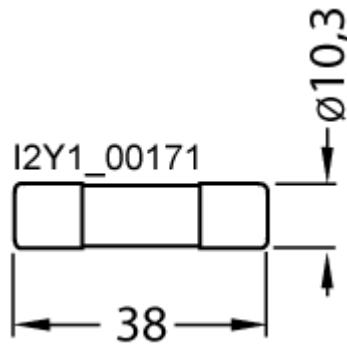

SENTRON, cartuccia fusibile cilindrica, 10x38 mm, 10 A, aM, Un AC: 500 V

Figura simile

Versione	
marca del prodotto	SENTRON
denominazione del prodotto	Cartuccia cilindrica
Dati tecnici generali	
classe di impiego della cartuccia fusibile	aM
tipo di tensione della tensione di impiego	AC
tensione di alimentazione con DC	250 V
Dissipazione	
potenza dissipata [W]	0,6 W
potenza dissipata [W] con valore nominale di corrente con AC in stato di funzionamento caldo per ogni polo	1 W
Circuito principale	
corrente di impiego valore nominale	10 A
Dettagli	
parte integrante del prodotto indicatore di fusione	No
Progettazione meccanica	
posizione di montaggio	qualsiasi, preferibilmente verticale
Peso netto per UQ	8 g
Approvazioni Certificati	
Environment	General Product Approval

[https://www.automation.siemens.com/bilddb/cax\\_en.aspx?mlfb=3NW8003-1](https://www.automation.siemens.com/bilddb/cax_en.aspx?mlfb=3NW8003-1)

CAx-Online-Generator

<https://www.siemens.com/cax>

Tender specifications

<https://www.siemens.com/specifications>

Curve caratteristiche

[https://curves.simaris.siemens.com/curves/<mmp\\_prod\\_noCOMP='HAUPT'></mmp\\_prod\\_no>](https://curves.simaris.siemens.com/curves/<mmp_prod_noCOMP='HAUPT'></mmp_prod_no>)