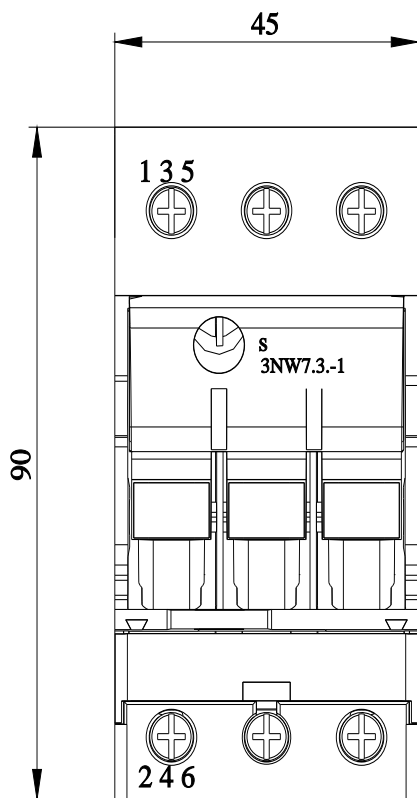

SENTRON, portafusibile, Classe CC, a 3 poli, In: 30 A, Un AC: 600 V, esecuzione compatta, rispettare le norme di installazione nazionali!

Versione	
marca del prodotto	SENTRON
denominazione del prodotto	Portafusibili
esecuzione del prodotto	Esecuzione compatta
Dati tecnici generali	
numero di poli	3
grandezza costruttiva della cartuccia fusibile	Class CC
Tensione di alimentazione	
tensione di impiego	600 V
• con AC valore nominale	
grado di protezione IP	IP20
Progettazione meccanica	
altezza	90 mm
larghezza	45 mm
profondità	58 mm
Peso netto per UQ	202 g
Certificati	
codice di riferimento secondo IEC 81346-2:2009	F
Approvazioni Certificati	
Environment	General Product Approval
<a href="#">Environmental Confirmations</a>	   
General Product Approval	other  
Ulteriori informazioni	
Informazioni sull'imballaggio <a href="https://support.industry.siemens.com/cs/ww/it/view/109813875">https://support.industry.siemens.com/cs/ww/it/view/109813875</a> Information for data generation and storage <a href="https://support.industry.siemens.com/cs/ww/en/view/109995012">https://support.industry.siemens.com/cs/ww/en/view/109995012</a> Information- and Downloadcenter (Cataloghi, Opuscoli,...) <a href="https://www.siemens.com/lowvoltage/catalogs">https://www.siemens.com/lowvoltage/catalogs</a> Industry Mall (sistema di ordinazione Online) <a href="https://mall.industry.siemens.com/mall/it/it/Catalog/product?mlfb=3NW7533-1HG">https://mall.industry.siemens.com/mall/it/it/Catalog/product?mlfb=3NW7533-1HG</a> Service&Support (Manuali, Certificati, Caratteristiche, FAQ, ...) <a href="https://support.industry.siemens.com/cs/ww/it/ps/3NW7533-1HG">https://support.industry.siemens.com/cs/ww/it/ps/3NW7533-1HG</a> Banca dati immagini (foto prodotto, disegni dimensionali 2D, modelli 3D, schemi delle connessioni, ...) <a href="https://www.automation.siemens.com/bilddb/cax_en.aspx?mlfb=3NW7533-1HG">https://www.automation.siemens.com/bilddb/cax_en.aspx?mlfb=3NW7533-1HG</a> CAx-Online-Generator <a href="https://www.siemens.com/cax">https://www.siemens.com/cax</a> Tender specifications <a href="https://www.siemens.com/specifications">https://www.siemens.com/specifications</a> Curve caratteristiche <a haupt"&gt;&lt;="" href="https://curves.simaris.siemens.com/curves/&lt;mmp_prod_noCOMP=" mmp_prod_no&gt;"="">https://curves.simaris.siemens.com/curves/&lt;mmp_prod_noCOMP="HAUPT"&gt;&lt;/mmp_prod_no&gt;</a>	