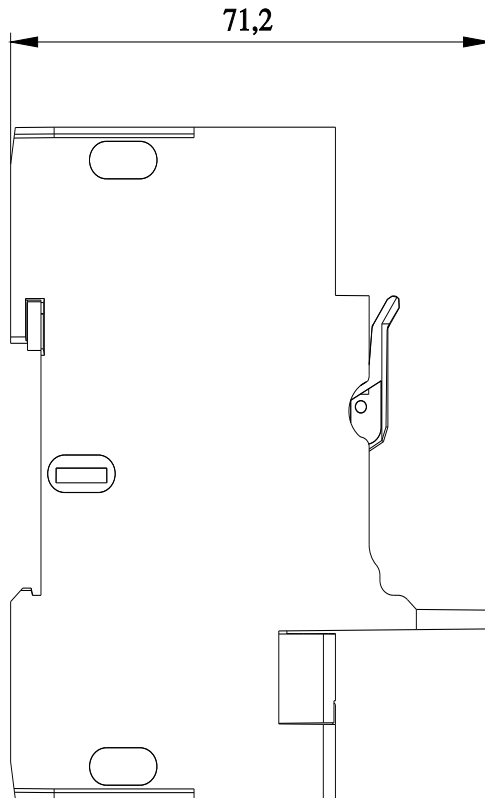

SENTRON, portafusibile, Classe CC, a 3 poli, In: 30 A, Un AC: 600 V, esecuzione compatta, rispettare le norme di installazione nazionali!

Versione	
marca del prodotto	SENTRON
denominazione del prodotto	Portafusibili
esecuzione del prodotto	Esecuzione compatta
Dati tecnici generali	
numero di poli	3
grandezza costruttiva della cartuccia fusibile	Class CC
Tensione di alimentazione	
tensione di impiego	600 V
• con AC valore nominale	
grado di protezione IP	IP20
Progettazione meccanica	
altezza	90 mm
larghezza	45 mm
profondità	58 mm
Peso netto per UQ	202 g
Certificati	
codice di riferimento secondo IEC 81346-2:2009	F
Approvazioni Certificati	
Environment	General Product Approval
<a href="#">Environmental Confirmations</a>	   
General Product Approval	other  
Ulteriori informazioni	
Informazioni sull'imballaggio <a href="https://support.industry.siemens.com/cs/ww/it/view/109813875">https://support.industry.siemens.com/cs/ww/it/view/109813875</a> Information for data generation and storage <a href="https://support.industry.siemens.com/cs/ww/en/view/109995012">https://support.industry.siemens.com/cs/ww/en/view/109995012</a> Information- and Downloadcenter (Cataloghi, Opuscoli,...) <a href="https://www.siemens.com/lowvoltage/catalogs">https://www.siemens.com/lowvoltage/catalogs</a> Industry Mall (sistema di ordinazione Online) <a href="https://mall.industry.siemens.com/mall/it/it/Catalog/product?mlfb=3NW7533-1HG">https://mall.industry.siemens.com/mall/it/it/Catalog/product?mlfb=3NW7533-1HG</a> Service&Support (Manuali, Certificati, Caratteristiche, FAQ, ...) <a href="https://support.industry.siemens.com/cs/ww/it/ps/3NW7533-1HG">https://support.industry.siemens.com/cs/ww/it/ps/3NW7533-1HG</a> Banca dati immagini (foto prodotto, disegni dimensionali 2D, modelli 3D, schemi delle connessioni, ...) <a href="https://www.automation.siemens.com/bilddb/cax_en.aspx?mlfb=3NW7533-1HG">https://www.automation.siemens.com/bilddb/cax_en.aspx?mlfb=3NW7533-1HG</a> CAx-Online-Generator <a href="https://www.siemens.com/cax">https://www.siemens.com/cax</a> Tender specifications <a href="https://www.siemens.com/specifications">https://www.siemens.com/specifications</a> Curve caratteristiche <a haupt"&gt;&lt;="" href="https://curves.simaris.siemens.com/curves/&lt;mmp_prod_noCOMP=" mmp_prod_no&gt;"="">https://curves.simaris.siemens.com/curves/&lt;mmp_prod_noCOMP="HAUPT"&gt;&lt;/mmp_prod_no&gt;</a>	