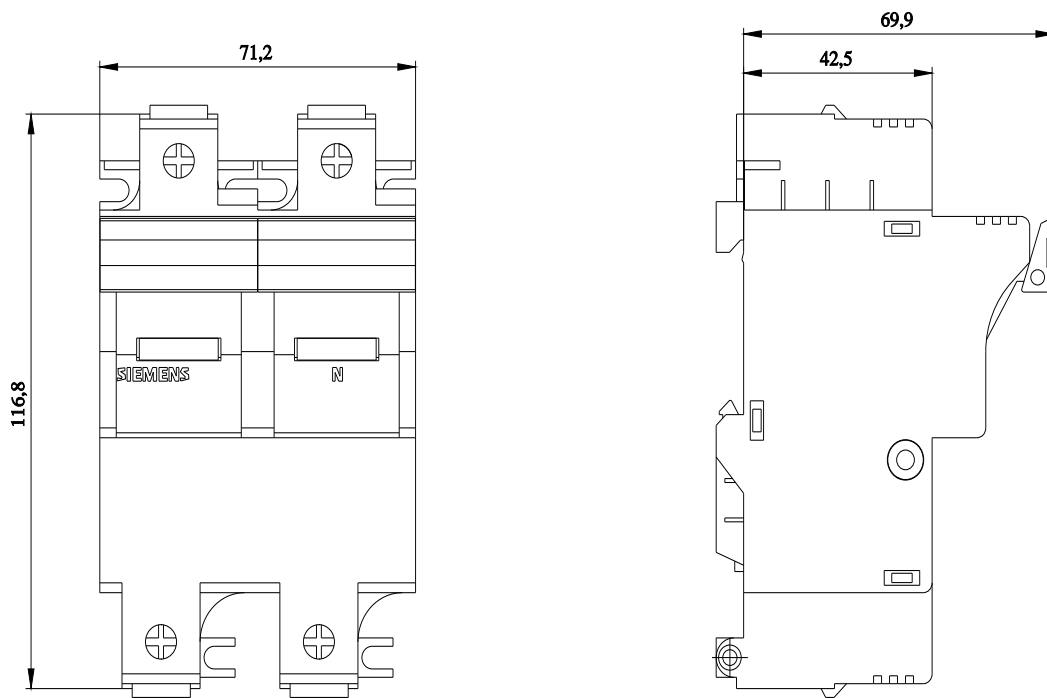

SETRON, portafusibili per cartucce cilindriche, 22x58 mm, 1P+N, In: 100 A, Un AC: 690 V, controllore d'intervento universale a LED

Versione		
marca del prodotto	SETRON	
denominazione del prodotto	Portafusibili per cartucce cilindriche	
esecuzione del prodotto	Segnalatore a LED	
Dati tecnici generali		
numero di poli	2	
esecuzione dei poli	1 polo+N	
grandezza costruttiva della cartuccia fusibile	22 x 58 mm	
Tensione di alimentazione		
tensione di impiego		
• con AC valore nominale	690 V	
grado di protezione IP	IP20	
Progettazione meccanica		
altezza	117 mm	
larghezza	72 mm	
profondità	70 mm	
Peso netto per UQ	380 g	
Certificati		
codice di riferimento secondo IEC 81346-2:2009	F	
Approvazioni Certificati		
Environment	General Product Approval	Test Certificates
Environmental Confirmations		
		
		Confirmation
		Miscellaneous
other		
	Confirmation	
Ulteriori informazioni		
<p>Informazioni sull'imballaggio https://support.industry.siemens.com/cs/ww/it/view/109813875</p> <p>Information for data generation and storage https://support.industry.siemens.com/cs/ww/en/view/109995012</p> <p>Information- and Downloadcenter (Cataloghi, Opuscoli,...) https://www.siemens.com/lowvoltage/catalogs</p> <p>Industry Mall (sistema di ordinazione Online) https://mall.industry.siemens.com/mall/it/it/Catalog/product?mlfb=3NW7252</p> <p>Service&Support (Manuali, Certificati, Caratteristiche, FAQ, ...) https://support.industry.siemens.com/cs/ww/it/ps/3NW7252</p> <p>Banca dati immagini (foto prodotto, disegni dimensionali 2D, modelli 3D, schemi delle connessioni, ...) https://www.automation.siemens.com/bilddb/cax_en.aspx?mlfb=3NW7252</p> <p>CAX-Online-Generator https://www.siemens.com/cax</p> <p>Tender specifications https://www.siemens.com/specifications</p> <p>Curve caratteristiche <a haupt"><="" href="https://curves.simaris.siemens.com/curves/<mmp_prod_noCOMP=" mmp_prod_no>"="">https://curves.simaris.siemens.com/curves/<mmp_prod_noCOMP="HAUPT"></mmp_prod_no></p>		