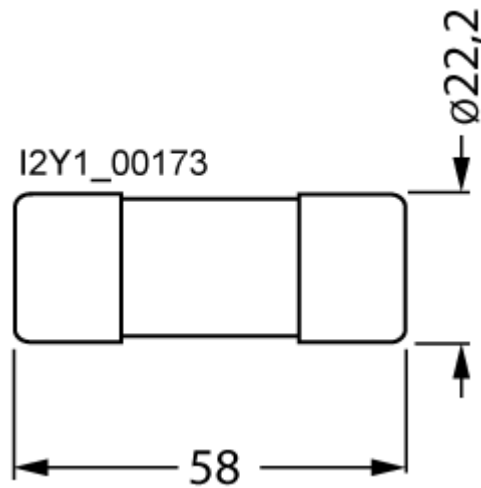

Figura simile

SITOR- cartuccia fusibile cilindrica, 22x58 mm, 63 A, aR, Un AC: 690 V, Un DC: 500 V, DC secondo UL, indicatore con perno di bloccaggio

Versione	
marca del prodotto	SENTRON
denominazione del prodotto	Cartuccia fusibile SITOR
esecuzione del prodotto	DC secondo UL
esecuzione dell'indicatore di fusione	Dispositivo indicatore
Dati tecnici generali	
classe di impiego della cartuccia fusibile	aR
tipo di tensione della tensione di impiego	AC
tensione di alimentazione con DC	500 V
Dissipazione	
potenza dissipata [W]	11 W
potenza dissipata [W] con valore nominale di corrente con AC in stato di funzionamento caldo per ogni polo	11 W
Circuito principale	
corrente di impiego valore nominale	63 A
Dettagli	
parte integrante del prodotto indicatore di fusione	Si
Progettazione meccanica	
posizione di montaggio	qualsiasi, preferibilmente verticale
Peso netto per UQ	64 g
Approvazioni Certificati	

Service&Support (Manuali, Certificati, Caratteristiche, FAQ, ...)

<https://support.industry.siemens.com/cs/ww/it/ps/3NC2263-5>

Banca dati immagini (foto prodotto, disegni dimensionali 2D, modelli 3D, schemi delle connessioni, ...)

https://www.automation.siemens.com/bilddb/cax_en.aspx?mlfb=3NC2263-5

CAX-Online-Generator

<https://www.siemens.com/cax>

Tender specifications

<https://www.siemens.com/specifications>

Curve caratteristiche

[https://curves.simaris.siemens.com/curves/<mmp_prod_noCOMP="HAUPT"></mmp_prod_no>](https://curves.simaris.siemens.com/curves/<mmp_prod_noCOMP=)