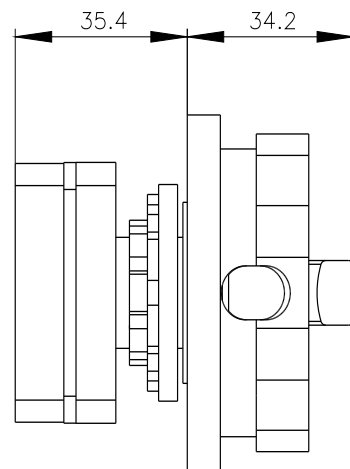

comando rotativo, rosso/giallo 66x66 mm, fissaggio frontale fissaggio su foro centrale 22,5 mm, accessori per sezionatore sottocarico 3LD3

Versione	
marca del prodotto	SENTRON
denominazione del prodotto	Comando rotativo
esecuzione del prodotto	accessori per sezionatori sottocarico 3LD3
grado di protezione NEMA	1, 3R, 4X, 12
idoneità all'impiego sezionatore sottocarico	Sì
idoneità all'impiego interruttore automatico	No
idoneità all'impiego interruttore di OFF DI EMERGENZA	Sì
colore	rosso / giallo
• dell'elemento di azionamento	Rosso / giallo
dotazione del prodotto bloccabile in posizione ON	No
parte integrante del prodotto	
• chiusura a lucchetto	No
• serratura a chiave	No
caratteristica del prodotto bloccabile in posizione OFF	Sì
numero di lucchetti max.	3
spessore dell'archetto dei lucchetti	4 ... 8 mm
Peso netto per UQ	94 g

Banca dati immagini (foto prodotto, disegni dimensionali 2D, modelli 3D, schemi delle connessioni, ...)

[https://www.automation.siemens.com/bilddb/cax\\_en.aspx?mlfb=3LD9344-5C](https://www.automation.siemens.com/bilddb/cax_en.aspx?mlfb=3LD9344-5C)

CAX-Online-Generator

<https://www.siemens.com/cax>

Tender specifications

<https://www.siemens.com/specifications>

Curve caratteristiche

[https://curves.simaris.siemens.com/curves/<mmp\\_prod\\_noCOMP="HAUPT"></mmp\\_prod\\_no>](https://curves.simaris.siemens.com/curves/<mmp_prod_noCOMP=)