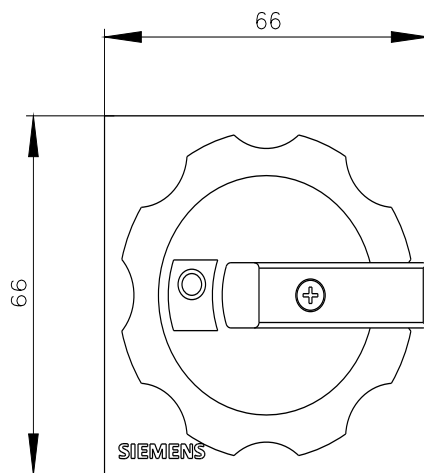

comando rotativo, rosso/giallo 66x66 mm, fissaggio frontale fissaggio su foro centrale 22,5 mm per albero 6x6 mm, accessori per sezionatore sottocarico 3LD3

Versione	
marca del prodotto	SETRON
denominazione del prodotto	Comando rotativo
esecuzione del prodotto	accessori per sezionatori sottocarico 3LD3
grado di protezione NEMA	1, 3R, 4X, 12
idoneità all'impiego sezionatore sottocarico	Sì
idoneità all'impiego interruttore automatico	No
idoneità all'impiego interruttore di OFF DI EMERGENZA	Sì
colore	rosso / giallo
• dell'elemento di azionamento	Rosso / giallo
dotazione del prodotto bloccabile in posizione ON	No
parte integrante del prodotto	
• chiusura a lucchetto	No
• serratura a chiave	No
caratteristica del prodotto bloccabile in posizione OFF	Sì
numero di lucchetti max.	3
spessore dell'archetto dei lucchetti	4 ... 8 mm
Peso netto per UQ	97 g

<https://support.industry.siemens.com/cs/ww/it/ps/3LD9344-3C>

Banca dati immagini (foto prodotto, disegni dimensionali 2D, modelli 3D, schemi delle connessioni, ...)

https://www.automation.siemens.com/bilddb/cax_en.aspx?mlfb=3LD9344-3C

CAX-Online-Generator

<https://www.siemens.com/cax>

Tender specifications

<https://www.siemens.com/specifications>

Curve caratteristiche

[https://curves.simaris.siemens.com/curves/<mmp_prod_noCOMP="HAUPT"></mmp_prod_no>](https://curves.simaris.siemens.com/curves/<mmp_prod_noCOMP=)