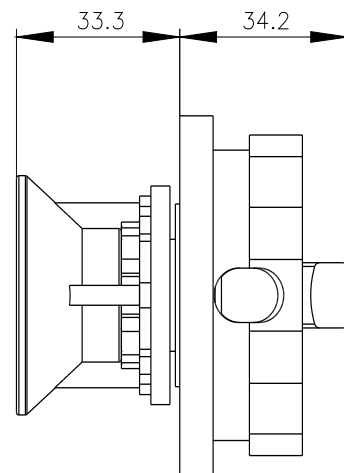

comando rotativo, rosso/giallo 66x66 mm, fissaggio frontale fissaggio su foro centrale 22,5 mm per albero 6x6 mm, accessori per sezionatore sottocarico 3LD3

Versione	
marca del prodotto	SETRON
denominazione del prodotto	Comando rotativo
esecuzione del prodotto	accessori per sezionatori sottocarico 3LD3
grado di protezione NEMA	1, 3R, 4X, 12
idoneità all'impiego sezionatore sottocarico	Sì
idoneità all'impiego interruttore automatico	No
idoneità all'impiego interruttore di OFF DI EMERGENZA	Sì
colore	rosso / giallo
• dell'elemento di azionamento	Rosso / giallo
dotazione del prodotto bloccabile in posizione ON	No
parte integrante del prodotto	
• chiusura a lucchetto	No
• serratura a chiave	No
caratteristica del prodotto bloccabile in posizione OFF	Sì
numero di lucchetti max.	3
spessore dell'archetto dei lucchetti	4 ... 8 mm
Peso netto per UQ	97 g

<https://support.industry.siemens.com/cs/ww/it/ps/3LD9344-3C>

Banca dati immagini (foto prodotto, disegni dimensionali 2D, modelli 3D, schemi delle connessioni, ...)

https://www.automation.siemens.com/bilddb/cax_en.aspx?mlfb=3LD9344-3C

CAX-Online-Generator

<https://www.siemens.com/cax>

Tender specifications

<https://www.siemens.com/specifications>

Curve caratteristiche

[https://curves.simaris.siemens.com/curves/<mmp_prod_noCOMP="HAUPT"></mmp_prod_no>](https://curves.simaris.siemens.com/curves/<mmp_prod_noCOMP=)