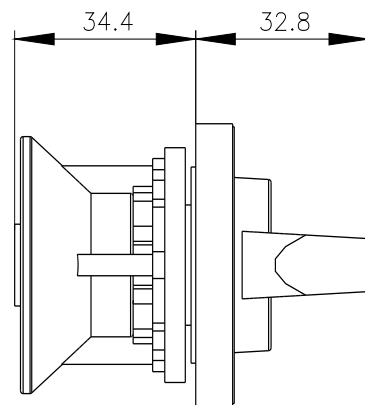

Service&Support (Manuali, Certificati, Caratteristiche, FAQ, ...)

<https://support.industry.siemens.com/cs/ww/it/ps/3LD9343-5C>

Banca dati immagini (foto prodotto, disegni dimensionali 2D, modelli 3D, schemi delle connessioni, ...)

<https://www.automation.siemens.com/bilddb/cax_en.aspx?mlfb=3LD9343-5C>

CAx-Online-Generator

<https://www.siemens.com/cax>

Tender specifications

<https://www.siemens.com/specifications>

Curve caratteristiche

<https://curves.simaris.siemens.com/curves/<mmp_prod_noCOMP='HAUPT'></mmp_prod_no>>

Ultima modifica:

07/03/2026