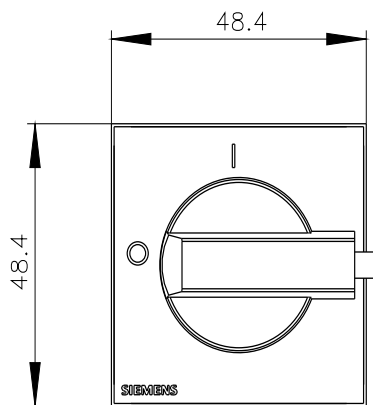

Service&Support (Manuali, Certificati, Caratteristiche, FAQ, ...)

<https://support.industry.siemens.com/cs/ww/it/ps/3LD9343-5C>

Banca dati immagini (foto prodotto, disegni dimensionali 2D, modelli 3D, schemi delle connessioni, ...)

<https://www.automation.siemens.com/bilddb/cax_en.aspx?mlfb=3LD9343-5C>

CAx-Online-Generator

<https://www.siemens.com/cax>

Tender specifications

<https://www.siemens.com/specifications>

Curve caratteristiche

<https://curves.simaris.siemens.com/curves/<mmp_prod_noCOMP='HAUPT'></mmp_prod_no>>

Ultima modifica:

07/03/2026