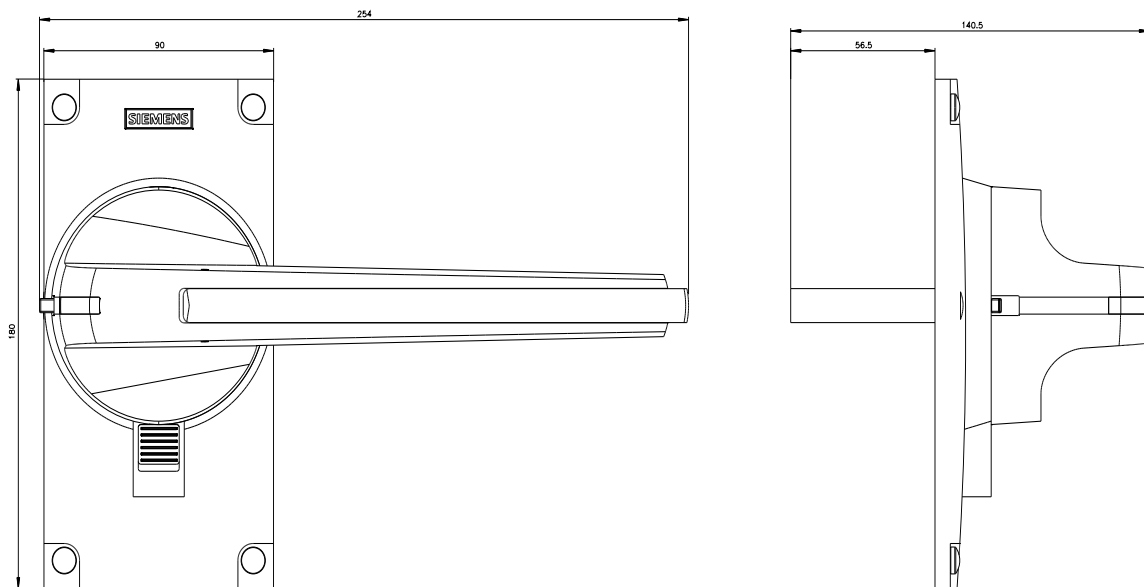

accessori per 3KD grand. costr. 5 azionamento diretto, per comando frontale, rosso/giallo, versione standard lucchettabile in posizione OFF con tre lucchetti

Versione	
marca del prodotto	SENTRON
denominazione del prodotto	Accessori per sezionatori sottocarico
esecuzione del prodotto	Comando diretto
esecuzione del comando di commutazione	comando manuale
grado di protezione IP lato frontale	IP30
Opportunità	
idoneità all'impiego	per 3KD, grandezza costruttiva 5
Aspetto	
colore dell'elemento di azionamento	rosso/giallo
Dettagli	
dotazione del prodotto interblocco	SI
caratteristica del prodotto bloccabile in posizione OFF	SI
esecuzione della visualizzazione per indicazione della posizione di commutazione	TEST ON-OFF
Progettazione meccanica	
altezza	180 mm
larghezza	254 mm
profondità	140,5 mm
Peso netto per UQ	0,82 kg
Approvazioni Certificati	
Environment	General Product Approval
Environmental Confirmations	Environmental Confirmations
Confirmation	
	
	
General Product Approval	Test Certificates
Miscellaneous	
	Type Test Certificates/Test Report
	
	
	Miscellaneous
other	
Confirmation	

https://www.automation.siemens.com/bilddb/cax_en.aspx?mfb=3KD9501-2

CAX-Online-Generator

<https://www.siemens.com/cax>

Tender specifications

<https://www.siemens.com/specifications>

Curve caratteristiche

[https://curves.simaris.siemens.com/curves/<mmp_prod_noCOMP="HAUPT"></mmp_prod_no>](https://curves.simaris.siemens.com/curves/<mmp_prod_noCOMP=)