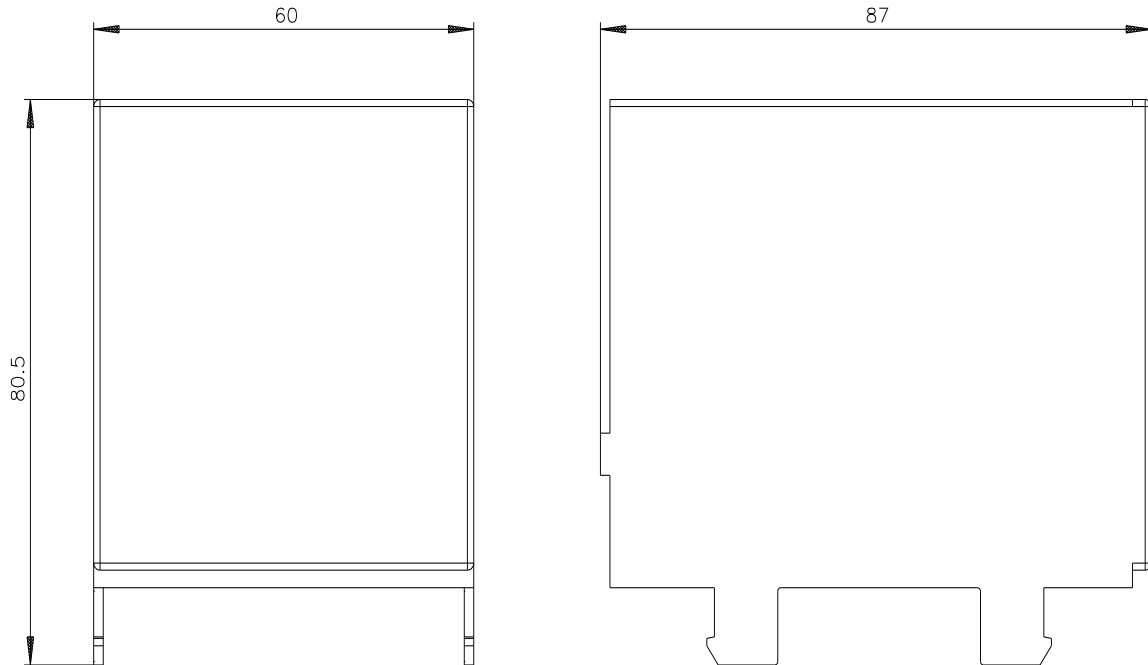

CAX-Online-Generator

<https://www.siemens.com/cax>

Tender specifications

<https://www.siemens.com/specifications>

Curve caratteristiche

<https://curves.simaris.siemens.com/curves/<mmp_prod_noCOMP='HAUPT'></mmp_prod_no>>

Ultima modifica:

08/08/2025