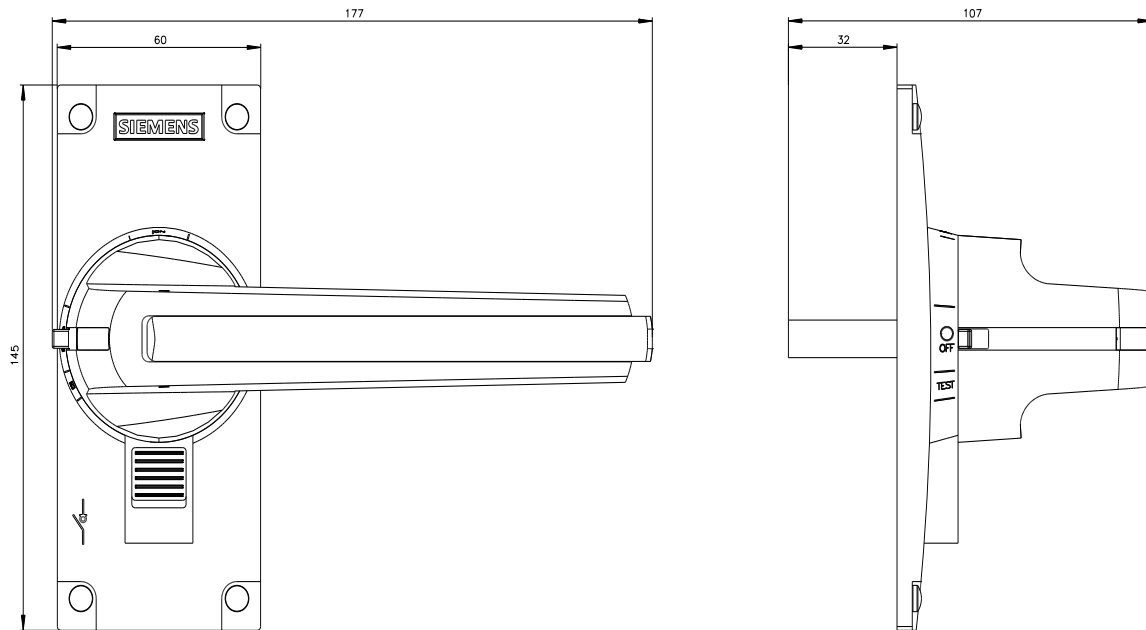

accessori per 3KD grand. costr. 4 azionamento diretto, per comando frontale, rosso/giallo, versione standard lucchettabile in posizione OFF con tre lucchetti

Versione					
marca del prodotto	SETRON				
denominazione del prodotto	Accessori per sezionatori sottocarico				
esecuzione del prodotto	Comando diretto				
esecuzione del comando di commutazione	comando manuale				
grado di protezione IP lato frontale	IP30				
Opportunità					
idoneità all'impiego	per 3KD, grandezza costruttiva 4				
Aspetto					
colore dell'elemento di azionamento	rosso/giallo				
Dettagli					
dotazione del prodotto interblocco	SI				
caratteristica del prodotto bloccabile in posizione OFF	SI				
esecuzione della visualizzazione per indicazione della posizione di commutazione	TEST ON-OFF				
Progettazione meccanica					
altezza	145 mm				
larghezza	177 mm				
profondità	107 mm				
Peso netto per UQ	0,574 kg				
Approvazioni Certificati					
Environment	General Product Approval				
Environmental Confirmations	Environmental Confirmations	Confirmation			
General Product Approval	Test Certificates	Maritime application	other		
Miscellaneous		Type Test Certificates/Test Report		Miscellaneous	
other					
Confirmation					

https://www.automation.siemens.com/bilddb/cax_en.aspx?mfb=3KD9401-2

CAX-Online-Generator

<https://www.siemens.com/cax>

Tender specifications

<https://www.siemens.com/specifications>

Curve caratteristiche

[https://curves.simaris.siemens.com/curves/<mmp_prod_noCOMP="HAUPT"></mmp_prod_no>](https://curves.simaris.siemens.com/curves/<mmp_prod_noCOMP=)