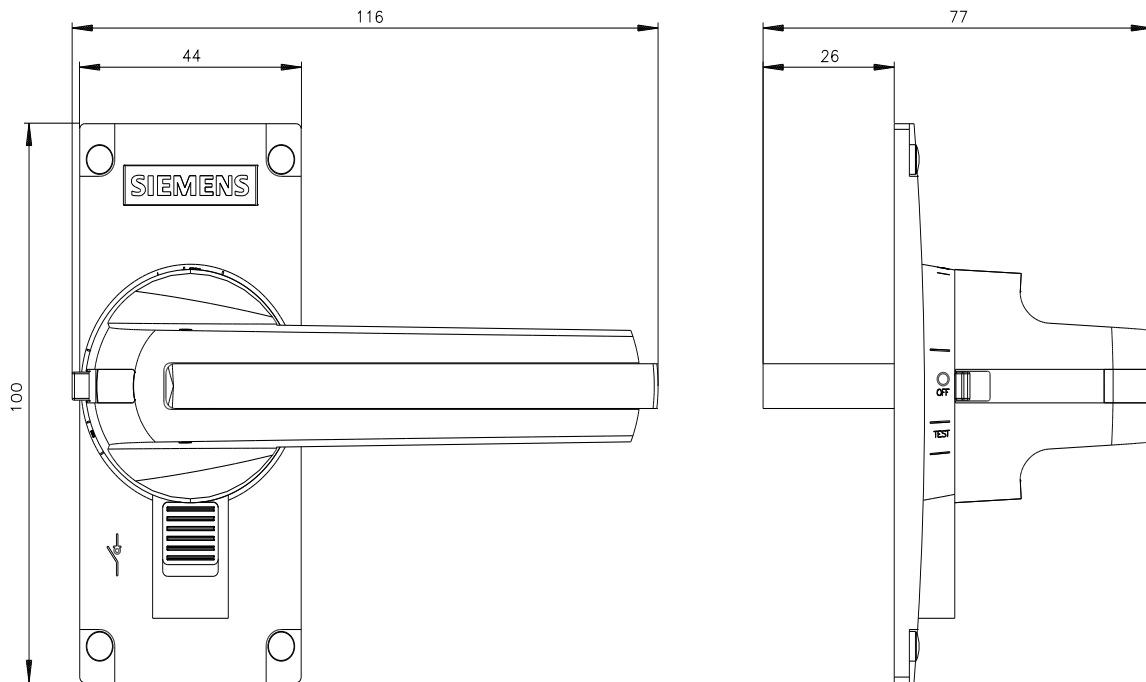

accessori per 3KD grand. costr. 3 azionamento diretto, per comando frontale, rosso/giallo, versione standard lucchettabile in posizione OFF con tre lucchetti

Versione	
marca del prodotto	SENTRON
denominazione del prodotto	Accessori per sezionatori sottocarico
esecuzione del prodotto	Comando diretto
esecuzione del comando di commutazione	comando manuale
grado di protezione IP lato frontale	IP30
Opportunità	
idoneità all'impiego	per 3KD, grandezza costruttiva 3
Aspetto	
colore dell'elemento di azionamento	rosso/giallo
Dettagli	
dotazione del prodotto interblocco	SI
caratteristica del prodotto bloccabile in posizione OFF	SI
esecuzione della visualizzazione per indicazione della posizione di commutazione	TEST ON-OFF
Progettazione meccanica	
altezza	100 mm
larghezza	116 mm
profondità	77 mm
Peso netto per UQ	220 g
Approvazioni Certificati	
Environment	General Product Approval
Environmental Confirmations	Environmental Confirmations
	
	Confirmation
	
General Product Approval	Test Certificates
Miscellaneous	Type Test Certificates/Test Report
	
	
	Miscellaneous
other	
Confirmation	

https://www.automation.siemens.com/bilddb/cax_en.aspx?mifb=3KD9301-2

CAx-Online-Generator

<https://www.siemens.com/cax>

Tender specifications

<https://www.siemens.com/specifications>

Curve caratteristiche

[https://curves.simaris.siemens.com/curves/<mmp_prod_noCOMP="HAUPT"></mmp_prod_no>](https://curves.simaris.siemens.com/curves/<mmp_prod_noCOMP=)