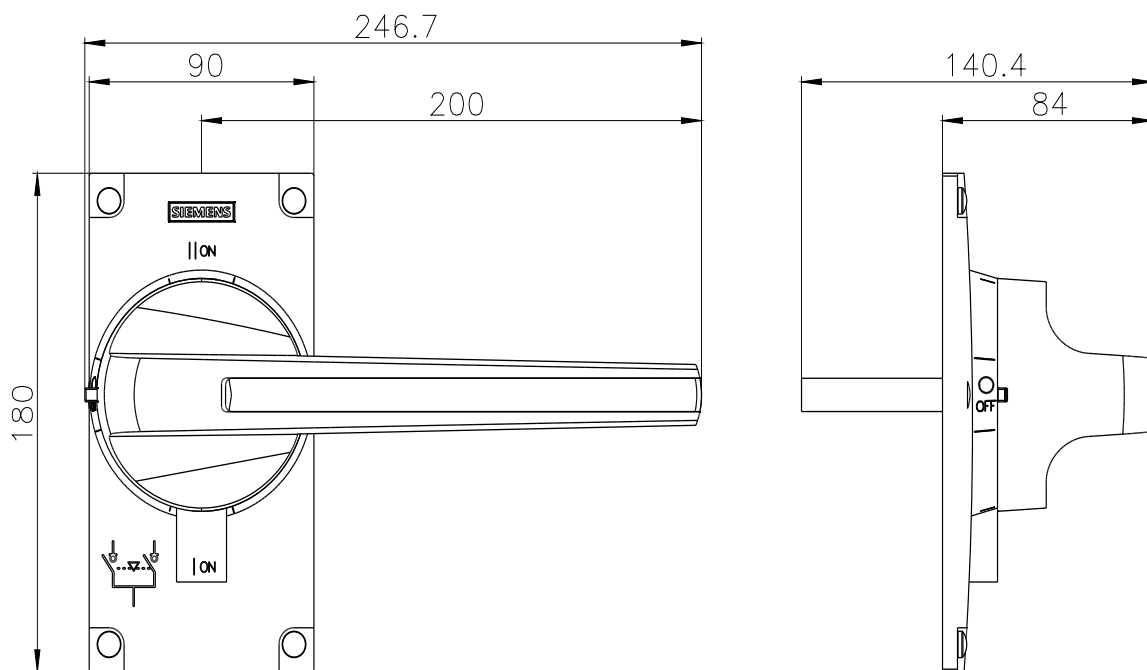

accessori per 3KC0 grand. costr. 5, comando diretto, grigio, con copertura, per 3KC0 grand. costr. 5, a 3 e 4 poli, 1 pezzo

Versione	
marca del prodotto	SETRON
denominazione del prodotto	Accessori per commutatore di rete
esecuzione del prodotto	Comando diretto
esecuzione del comando di commutazione	comando manuale
grado di protezione IP lato frontale	IP30
Opportunità	
idoneità all'impiego	per 3KC MTSE, grandezza costruttiva 5
Aspetto	
colore dell'elemento di azionamento	Grigio
Dettagli	
dotazione del prodotto interblocco	SI
caratteristica del prodotto bloccabile in posizione OFF	SI
esecuzione della visualizzazione per indicazione della posizione di commutazione	I-O-II
Progettazione meccanica	
altezza	180 mm
larghezza	254 mm
profondità	140,5 mm
Peso netto per UQ	0,874 kg
Approvazioni Certificati	
Environment	General Product Approval

<https://www.siemens.com/specifications>

Curve caratteristiche

[https://curves.simaris.siemens.com/curves/<mmp\\_prod\\_noCOMP="HAUPT"></mmp\\_prod\\_no>](https://curves.simaris.siemens.com/curves/<mmp_prod_noCOMP=)