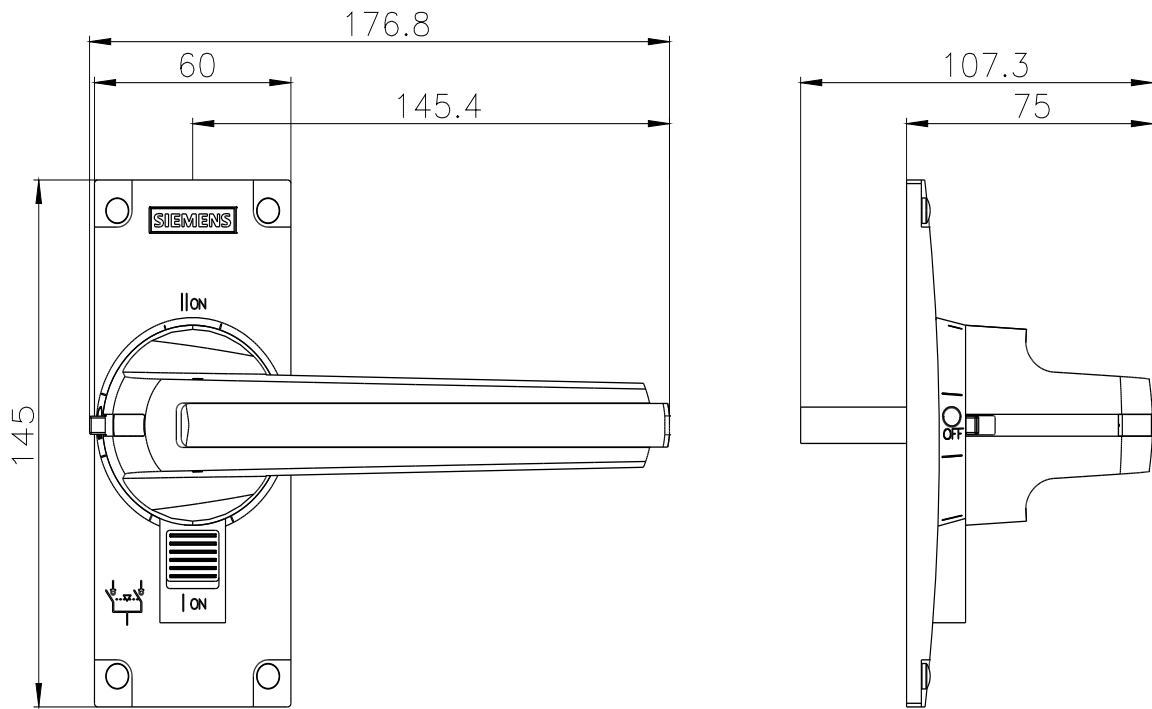

accessori per 3KC0 grand. costr. 4, comando diretto, grigio, con copertura, per 3KC0 grand. costr. 4, a 3 e 4 poli, 1 pezzo

Versione	
marca del prodotto	SETRON
denominazione del prodotto	Accessori per commutatore di rete
esecuzione del prodotto	Comando diretto
esecuzione del comando di commutazione	comando manuale
grado di protezione IP lato frontale	IP30
Opportunità	
idoneità all'impiego	per 3KC MTSE, grandezza costruttiva 4
Aspetto	
colore dell'elemento di azionamento	Grigio
Dettagli	
dotazione del prodotto interblocco	SI
caratteristica del prodotto bloccabile in posizione OFF	SI
esecuzione della visualizzazione per indicazione della posizione di commutazione	I-O-II
Progettazione meccanica	
altezza	145 mm
larghezza	177 mm
profondità	107 mm
Peso netto per UQ	562 g
Approvazioni Certificati	
Environment	General Product Approval

Banca dati immagini (foto prodotto, disegni dimensionali 2D, modelli 3D, schemi delle connessioni, ...)

https://www.automation.siemens.com/bilddb/cax_en.aspx?mlfb=3KC9401-1

CAx-Online-Generator

<https://www.siemens.com/cax>

Tender specifications

<https://www.siemens.com/specifications>

Curve caratteristiche

https://curves.simaris.siemens.com/curves/<mmp_prod_noCOMP='HAUPT'></mmp_prod_no>

Ultima modifica:

03/04/2025