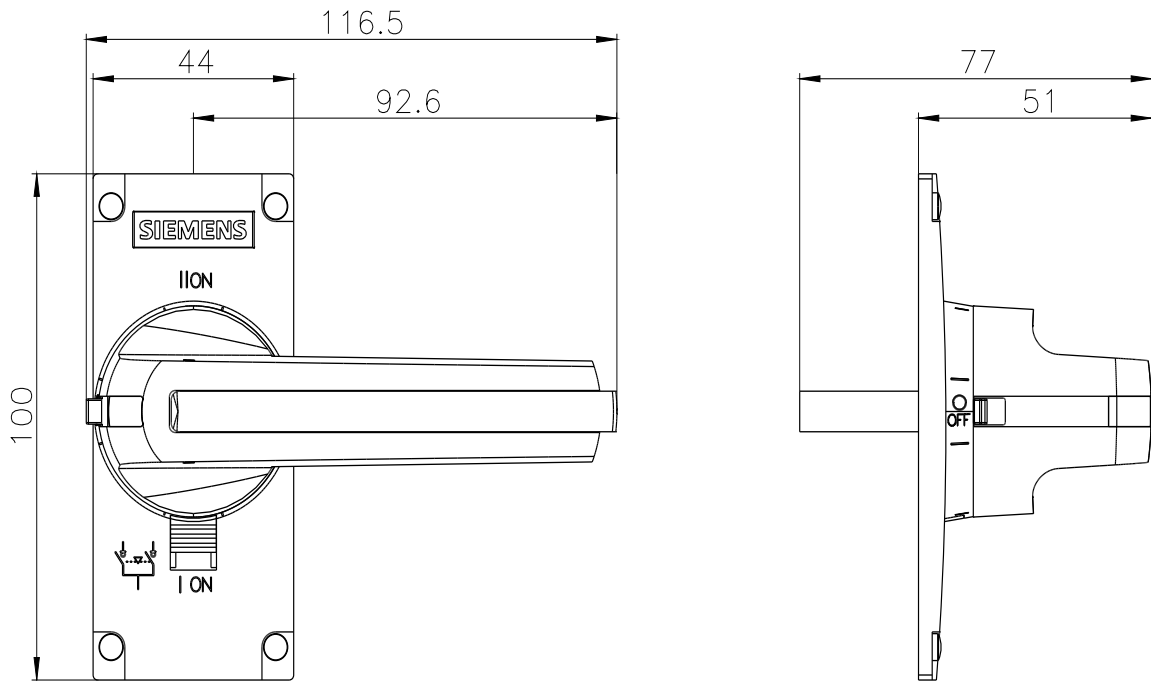

accessori per 3KC0 grand. costr. 3, comando diretto, giallo/rosso, con copertura, per 3KC0 grand. costr. 3, a 3 e 4 poli, 1 pezzo

Versione	
marca del prodotto	SENTRON
denominazione del prodotto	Accessori per commutatore di rete
esecuzione del prodotto	Comando diretto
esecuzione del comando di commutazione	comando manuale
grado di protezione IP lato frontale	IP30
Opportunità	
idoneità all'impiego	per 3KC MTSE, grandezza costruttiva 3
Aspetto	
colore dell'elemento di azionamento	rosso/giallo
Dettagli	
dotazione del prodotto interblocco	SI
caratteristica del prodotto bloccabile in posizione OFF	SI
esecuzione della visualizzazione per indicazione della posizione di commutazione	I-O-II
Progettazione meccanica	
altezza	100 mm
larghezza	116 mm
profondità	77 mm
Peso netto per UQ	229 g
Approvazioni Certificati	
Environment	General Product Approval

[https://www.automation.siemens.com/bilddb/cax\\_en.aspx?mlfb=3KC9301-2](https://www.automation.siemens.com/bilddb/cax_en.aspx?mlfb=3KC9301-2)

CAX-Online-Generator

<https://www.siemens.com/cax>

Tender specifications

<https://www.siemens.com/specifications>

Curve caratteristiche

[https://curves.simaris.siemens.com/curves/<mmp\\_prod\\_noCOMP="HAUPT"></mmp\\_prod\\_no>](https://curves.simaris.siemens.com/curves/<mmp_prod_noCOMP=)