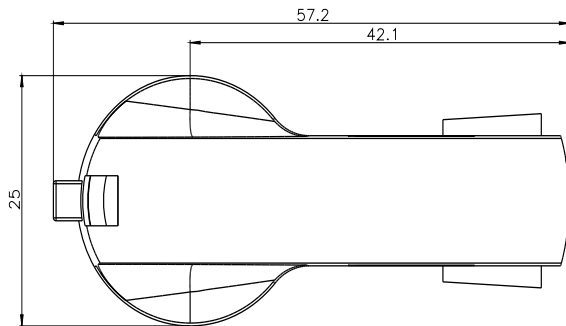

accessori per 3KC0 grand. costr. 1, azionamento diretto, DIN 43880, grigio, senza copertura, per 3KC0 grand. costr. 1, a 3 e 4 poli, 1 pezzo

Versione	
marca del prodotto	SETRON
denominazione del prodotto	Accessori per commutatore di rete
esecuzione del prodotto	Comando diretto DIN 43880
esecuzione del comando di commutazione	comando manuale
grado di protezione IP lato frontale	IP30
Opportunità	
idoneità all'impiego	per 3KC MTSE, grandezza costruttiva 1
Aspetto	
colore dell'elemento di azionamento	Grigio
Dettagli	
dotazione del prodotto interblocco	SI
caratteristica del prodotto bloccabile in posizione OFF	SI
esecuzione della visualizzazione per indicazione della posizione di commutazione	I-O-II
Progettazione meccanica	
altezza	20,5 mm
larghezza	57 mm
profondità	25 mm
Peso netto per UQ	100 g
Approvazioni Certificati	
Environment	General Product Approval

[https://www.automation.siemens.com/bilddb/cax\\_en.aspx?mlfb=3KC9101-4](https://www.automation.siemens.com/bilddb/cax_en.aspx?mlfb=3KC9101-4)

CAX-Online-Generator

<https://www.siemens.com/cax>

Tender specifications

<https://www.siemens.com/specifications>

Curve caratteristiche

[https://curves.simaris.siemens.com/curves/<mmp\\_prod\\_noCOMP="HAUPT"></mmp\\_prod\\_no>](https://curves.simaris.siemens.com/curves/<mmp_prod_noCOMP=)