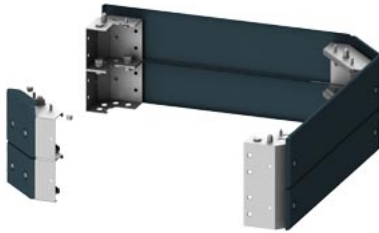

angolari zoccolo con copertura per scomparto d'angolo, A: 200mm, P: 600mm

Versione						
marca del prodotto	SIVACON S4					
denominazione del prodotto	zoccolo di scomparto d'angolo					
esecuzione del prodotto	altezza 200 mm					
esecuzione dello zoccolo dell'armadio	per scomparto d'angolo					
Opportunità						
idoneità all'interazione disposizione cavi	Si					
idoneità all'impiego per utilizzo esterno	No					
Aspetto						
numero di colore RAL (simile)	5 020					
colore	blu verde basic					
parte integrante del prodotto						
• al momento della fornitura	unità incl. materiale di fissaggio					
• aerazione	No					
Progettazione meccanica						
altezza	200 mm					
larghezza	600 mm					
profondità	600 mm					
larghezza di incasso per installazione in quadro elettrico	700 mm					
profondità di incasso per installazione in quadro elettrico	700 mm					
Peso netto per UQ	9,918 kg					
materiale	lamiera di acciaio					
spessore del materiale	3 mm					
Approvazioni Certificati						
Environment	General Product Approval					
Environmental Con- firmations		Environmental Con- firmations			Confirmation	
General Product Approval	other		Miscellaneous		Confirmation	
Ulteriori informazioni						