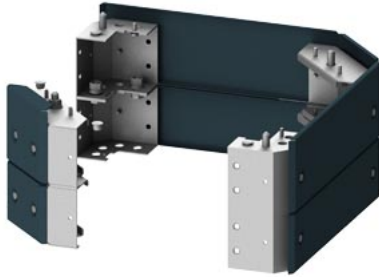

angolari zoccolo con copertura per scomparto d'angolo, A: 200mm, P: 400mm

Versione	
marca del prodotto	SIVACON S4
denominazione del prodotto	zoccolo di scomparto d'angolo
esecuzione del prodotto	altezza 200 mm
esecuzione dello zoccolo dell'armadio	per scomparto d'angolo
Opportunità	
idoneità all'interazione disposizione cavi	Si
idoneità all'impiego per utilizzo esterno	No
Aspetto	
numero di colore RAL (simile)	5 020
colore	blu verde basic
parte integrante del prodotto	
• al momento della fornitura	unità incl. materiale di fissaggio
• aerazione	No
Progettazione meccanica	
altezza	200 mm
larghezza	400 mm
profondità	400 mm
larghezza di incasso per installazione in quadro elettrico	500 mm
profondità di incasso per installazione in quadro elettrico	500 mm
Peso netto per UQ	8,313 kg
materiale	lamiera di acciaio
spessore del materiale	3 mm