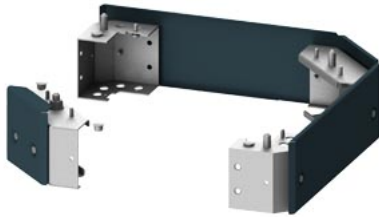

angolari zoccolo con copertura per scomparto d'angolo, A: 100mm, P: 400mm

Versione	
marca del prodotto	SIVACON S4
denominazione del prodotto	zoccolo di scomparto d'angolo
esecuzione del prodotto	altezza 100 mm
esecuzione dello zoccolo dell'armadio	per scomparto d'angolo

Opportunità	
idoneità all'interazione disposizione cavi	Si
idoneità all'impiego per utilizzo esterno	No

Aspetto	
numero di colore RAL (simile)	5 020
colore	blu verde basic
parte integrante del prodotto	
<ul style="list-style-type: none"> al momento della fornitura aerazione 	unità incl. materiale di fissaggio No

Progettazione meccanica	
altezza	100 mm
larghezza	400 mm
profondità	400 mm
larghezza di incasso per installazione in quadro elettrico	500 mm
profondità di incasso per installazione in quadro elettrico	500 mm
Peso netto per UQ	6,08 kg
materiale	lamiera di acciaio
spessore del materiale	3 mm