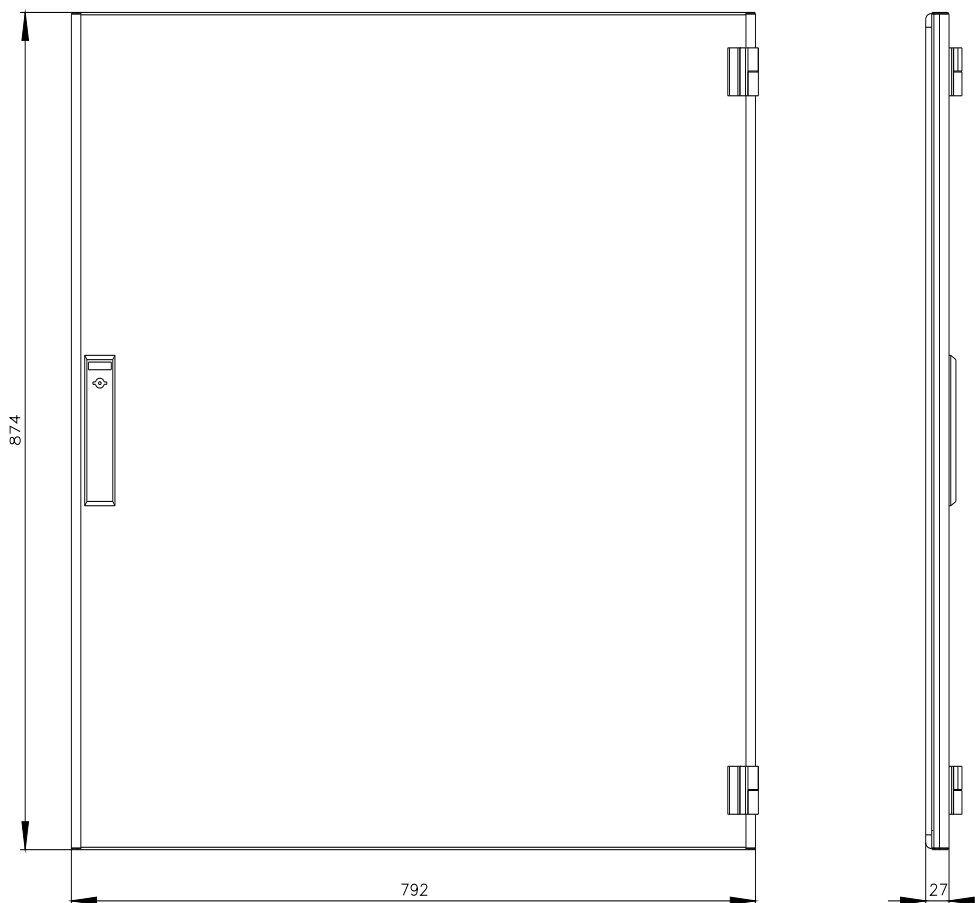

Ulteriori informazioni

Informazioni sull'imballaggio

<https://support.industry.siemens.com/cs/ww/it/view/109813875>

Information for data generation and storage

<https://support.industry.siemens.com/cs/ww/en/view/109995012>

Information- and Downloadcenter (Cataloghi, Opuscoli,...)

<https://www.siemens.com/lowvoltage/catalogs>

Industry Mall (sistema di ordinazione Online)

<https://mall.industry.siemens.com/mall/it/it/Catalog/product?mlfb=8MF1980-2UT34-0BA2>

Service&Support (Manuali, Certificati, Caratteristiche, FAQ, ...)

<https://support.industry.siemens.com/cs/ww/it/ps/8MF1980-2UT34-0BA2>

Banca dati immagini (foto prodotto, disegni dimensionali 2D, modelli 3D, schemi delle connessioni, ...)

<https://www.automation.siemens.com/bilddb/cax_en.aspx?mlfb=8MF1980-2UT34-0BA2>

CAX-Online-Generator

<https://www.siemens.com/cax>

Tender specifications

<https://www.siemens.com/specifications>

Curve caratteristiche

[https://curves.simaris.siemens.com/curves/<mmp_prod_noCOMP="HAUPT"></mmp_prod_no>](https://curves.simaris.siemens.com/curves/<mmp_prod_noCOMP=)

Ultima modifica:

29/09/2025