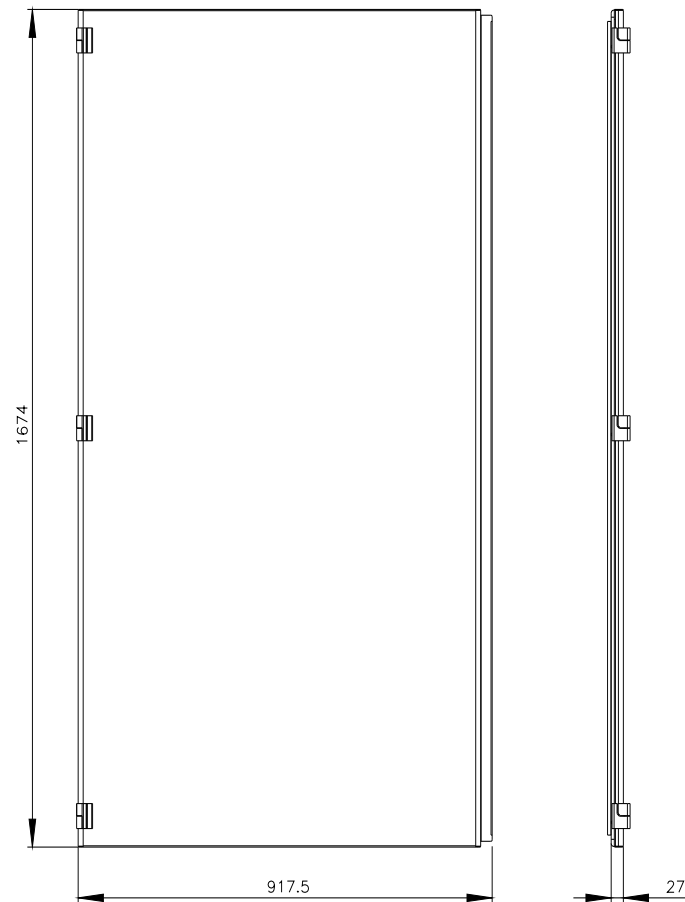

Ulteriori informazioni

Informazioni sull'imballaggio

<https://support.industry.siemens.com/cs/ww/it/view/109813875>

Information for data generation and storage

<https://support.industry.siemens.com/cs/ww/en/view/109995012>

Information- and Downloadcenter (Cataloghi, Opuscoli,...)

<https://www.siemens.com/lowvoltage/catalogs>

Industry Mall (sistema di ordinazione Online)

<https://mall.industry.siemens.com/mall/it/it/Catalog/product?mlfb=8MF1890-2UT25-0CA1>

Service&Support (Manuali, Certificati, Caratteristiche, FAQ, ...)

<https://support.industry.siemens.com/cs/ww/it/ps/8MF1890-2UT25-0CA1>

Banca dati immagini (foto prodotto, disegni dimensionali 2D, modelli 3D, schemi delle connessioni, ...)

<https://www.automation.siemens.com/bilddb/cax_en.aspx?mlfb=8MF1890-2UT25-0CA1>

CAX-Online-Generator

<https://www.siemens.com/cax>

Tender specifications

<https://www.siemens.com/specifications>

Curve caratteristiche

[https://curves.simaris.siemens.com/curves/<mmp_prod_noCOMP="HAUPT"></mmp_prod_no>](https://curves.simaris.siemens.com/curves/<mmp_prod_noCOMP=)

Ultima modifica:

13/04/2025