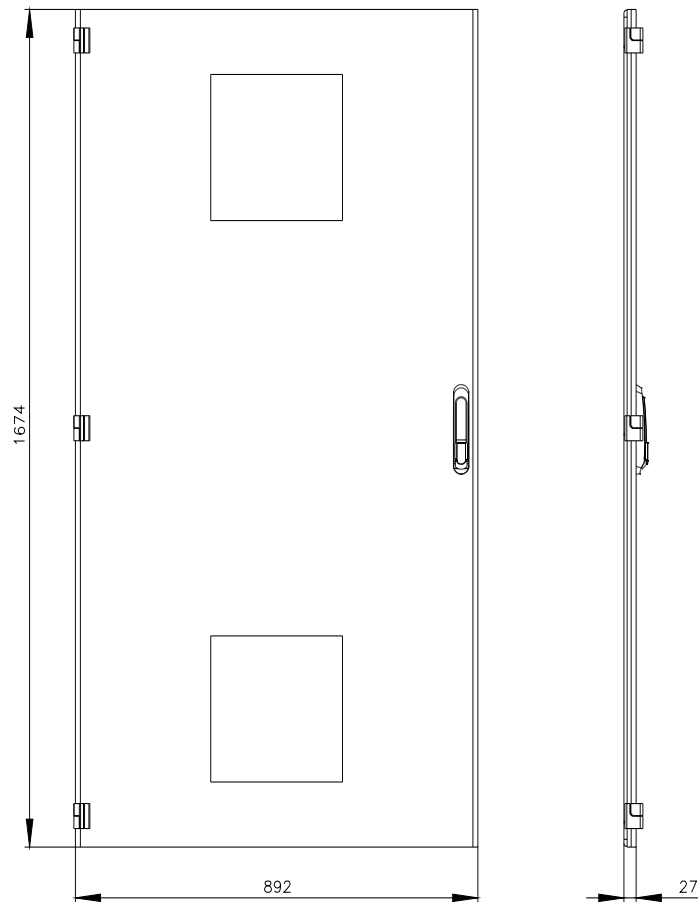

Ulteriori informazioni

Informazioni sull'imballaggio

<https://support.industry.siemens.com/cs/ww/it/view/109813875>

Information for data generation and storage

<https://support.industry.siemens.com/cs/ww/en/view/109995012>

Information- and Downloadcenter (Cataloghi, Opuscoli,...)

<https://www.siemens.com/lowvoltage/catalogs>

Industry Mall (sistema di ordinazione Online)

<https://mall.industry.siemens.com/mall/it/it/Catalog/product?mlfb=8MF1890-2UT15-3BA2>

Service&Support (Manuali, Certificati, Caratteristiche, FAQ, ...)

<https://support.industry.siemens.com/cs/ww/it/ps/8MF1890-2UT15-3BA2>

Banca dati immagini (foto prodotto, disegni dimensionali 2D, modelli 3D, schemi delle connessioni, ...)

<https://www.automation.siemens.com/bilddb/cax_en.aspx?mlfb=8MF1890-2UT15-3BA2>

CAX-Online-Generator

<https://www.siemens.com/cax>

Tender specifications

<https://www.siemens.com/specifications>

Curve caratteristiche

[https://curves.simaris.siemens.com/curves/<mmp_prod_noCOMP="HAUPT"></mmp_prod_no>](https://curves.simaris.siemens.com/curves/<mmp_prod_noCOMP=)

Ultima modifica:

13/04/2025