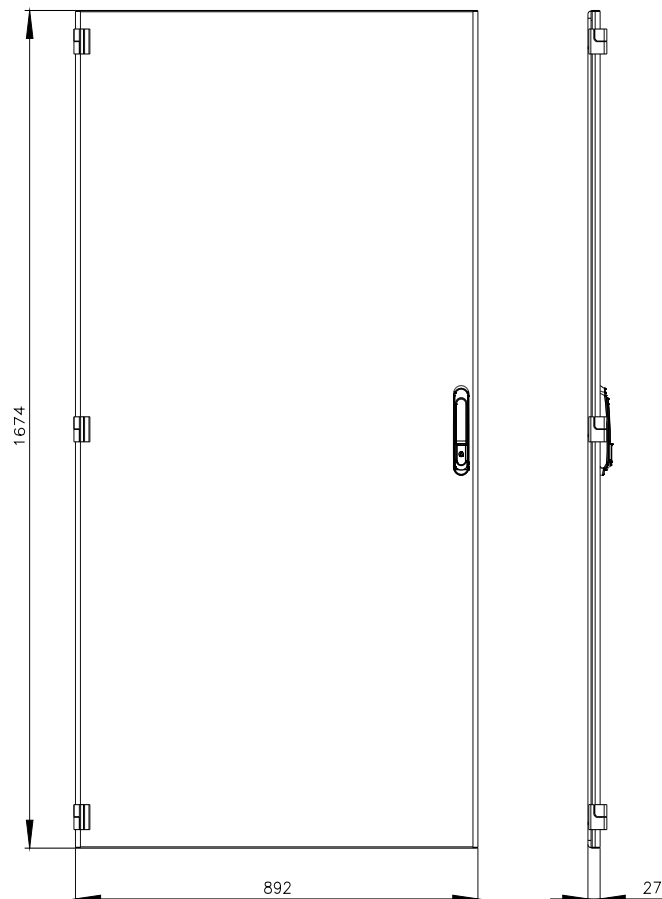

other

[Confirmation](#)

Ulteriori informazioni

Informazioni sull'imballaggio

<https://support.industry.siemens.com/cs/ww/it/view/109813875>

Information for data generation and storage

<https://support.industry.siemens.com/cs/ww/en/view/109995012>

Information- and Downloadcenter (Cataloghi, Opuscoli,...)

<https://www.siemens.com/lowvoltage/catalogs>

Industry Mall (sistema di ordinazione Online)

<https://mall.industry.siemens.com/mall/it/it/Catalog/product?mlfb=8MF1890-2UT15-0CA1>

Service&Support (Manuali, Certificati, Caratteristiche, FAQ, ...)

<https://support.industry.siemens.com/cs/ww/it/ps/8MF1890-2UT15-0CA1>

Banca dati immagini (foto prodotto, disegni dimensionali 2D, modelli 3D, schemi delle connessioni, ...)

<https://www.automation.siemens.com/bilddb/cax_en.aspx?mlfb=8MF1890-2UT15-0CA1>

CAX-Online-Generator

<https://www.siemens.com/cax>

Tender specifications

<https://www.siemens.com/specifications>

Curve caratteristiche

[https://curves.simaris.siemens.com/curves/<mmp_prod_noCOMP="HAUPT"></mmp_prod_no>](https://curves.simaris.siemens.com/curves/<mmp_prod_noCOMP=)

Ultima modifica:

13/04/2025