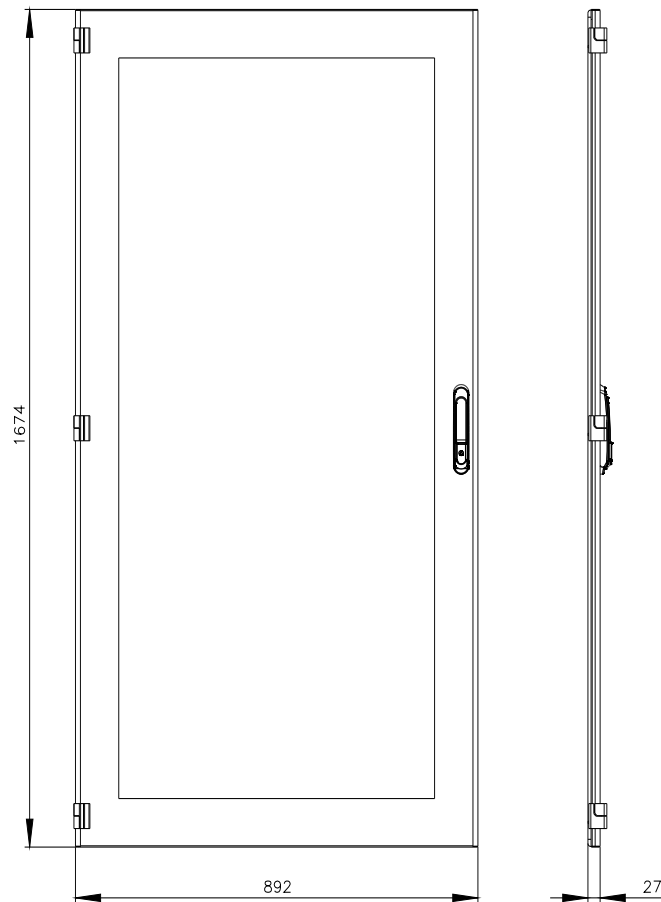

Ulteriori informazioni

Informazioni sull'imballaggio

<https://support.industry.siemens.com/cs/ww/it/view/109813875>

Information for data generation and storage

<https://support.industry.siemens.com/cs/ww/en/view/109995012>

Information- and Downloadcenter (Cataloghi, Opuscoli,...)

<https://www.siemens.com/lowvoltage/catalogs>

Industry Mall (sistema di ordinazione Online)

<https://mall.industry.siemens.com/mall/it/it/Catalog/product?mlfb=8MF1890-2UT15-0BE2>

Service&Support (Manuali, Certificati, Caratteristiche, FAQ, ...)

<https://support.industry.siemens.com/cs/ww/it/ps/8MF1890-2UT15-0BE2>

Banca dati immagini (foto prodotto, disegni dimensionali 2D, modelli 3D, schemi delle connessioni, ...)

<https://www.automation.siemens.com/bilddb/cax_en.aspx?mlfb=8MF1890-2UT15-0BE2>

CAX-Online-Generator

<https://www.siemens.com/cax>

Tender specifications

<https://www.siemens.com/specifications>

Curve caratteristiche

[https://curves.simaris.siemens.com/curves/<mmp_prod_noCOMP="HAUPT"></mmp_prod_no>](https://curves.simaris.siemens.com/curves/<mmp_prod_noCOMP=)

Ultima modifica:

13/04/2025