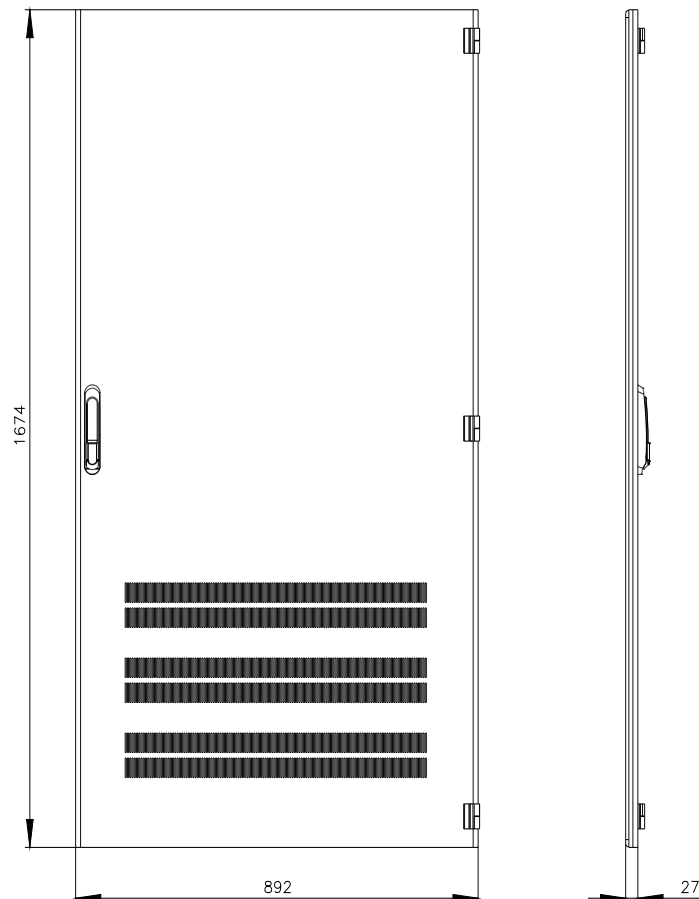

Ulteriori informazioni

Informazioni sull'imballaggio

<https://support.industry.siemens.com/cs/ww/it/view/109813875>

Information for data generation and storage

<https://support.industry.siemens.com/cs/ww/en/view/109995012>

Information- and Downloadcenter (Cataloghi, Opuscoli,...)

<https://www.siemens.com/lowvoltage/catalogs>

Industry Mall (sistema di ordinazione Online)

<https://mall.industry.siemens.com/mall/it/it/Catalog/product?mfb=8MF1890-2UT14-2BA2>

Service&Support (Manuali, Certificati, Caratteristiche, FAQ, ...)

<https://support.industry.siemens.com/cs/ww/it/ps/8MF1890-2UT14-2BA2>

Banca dati immagini (foto prodotto, disegni dimensionali 2D, modelli 3D, schemi delle connessioni, ...)

<https://www.automation.siemens.com/bilddb/cax_en.aspx?mfb=8MF1890-2UT14-2BA2>

CAx-Online-Generator

<https://www.siemens.com/cax>

Tender specifications

<https://www.siemens.com/specifications>

Curve caratteristiche

[https://curves.simaris.siemens.com/curves/<mmp_prod_noCOMP="HAUPT"></mmp_prod_no>](https://curves.simaris.siemens.com/curves/<mmp_prod_noCOMP=)

Ultima modifica:

13/04/2025