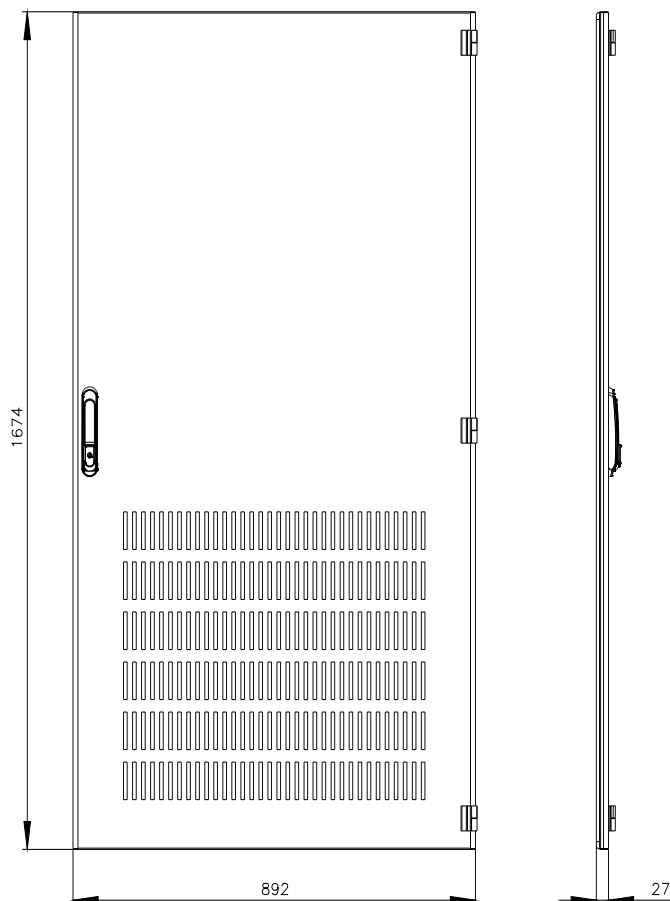

Ulteriori informazioni

Informazioni sull'imballaggio

<https://support.industry.siemens.com/cs/ww/it/view/109813875>

Information for data generation and storage

<https://support.industry.siemens.com/cs/ww/en/view/109995012>

Information- and Downloadcenter (Cataloghi, Opuscoli,...)

<https://www.siemens.com/lowvoltage/catalogs>

Industry Mall (sistema di ordinazione Online)

<https://mall.industry.siemens.com/mall/it/it/Catalog/product?mfb=8MF1890-2UT14-1BA2>

Service&Support (Manuali, Certificati, Caratteristiche, FAQ, ...)

<https://support.industry.siemens.com/cs/ww/it/ps/8MF1890-2UT14-1BA2>

Banca dati immagini (foto prodotto, disegni dimensionali 2D, modelli 3D, schemi delle connessioni, ...)

<https://www.automation.siemens.com/bilddb/cax_en.aspx?mfb=8MF1890-2UT14-1BA2>

CAx-Online-Generator

<https://www.siemens.com/cax>

Tender specifications

<https://www.siemens.com/specifications>

Curve caratteristiche

[https://curves.simaris.siemens.com/curves/<mmp_prod_noCOMP="HAUPT"></mmp_prod_no>](https://curves.simaris.siemens.com/curves/<mmp_prod_noCOMP=)

Ultima modifica:

13/04/2025