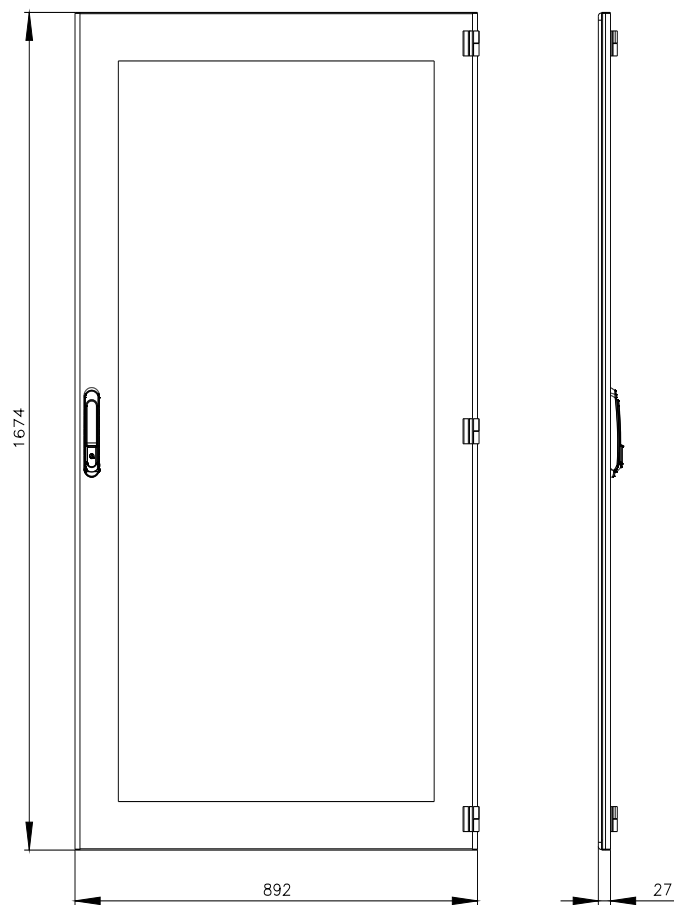

Ulteriori informazioni

Informazioni sull'imballaggio

<https://support.industry.siemens.com/cs/ww/it/view/109813875>

Information for data generation and storage

<https://support.industry.siemens.com/cs/ww/en/view/109995012>

Information- and Downloadcenter (Cataloghi, Opuscoli,...)

<https://www.siemens.com/lowvoltage/catalogs>

Industry Mall (sistema di ordinazione Online)

<https://mall.industry.siemens.com/mall/it/it/Catalog/product?mlfb=8MF1890-2UT14-0BE2>

Service&Support (Manuali, Certificati, Caratteristiche, FAQ, ...)

<https://support.industry.siemens.com/cs/ww/it/ps/8MF1890-2UT14-0BE2>

Banca dati immagini (foto prodotto, disegni dimensionali 2D, modelli 3D, schemi delle connessioni, ...)

<https://www.automation.siemens.com/bilddb/cax_en.aspx?mlfb=8MF1890-2UT14-0BE2>

CAX-Online-Generator

<https://www.siemens.com/cax>

Tender specifications

<https://www.siemens.com/specifications>

Curve caratteristiche

[https://curves.simaris.siemens.com/curves/<mmp_prod_noCOMP="HAUPT"></mmp_prod_no>](https://curves.simaris.siemens.com/curves/<mmp_prod_noCOMP=)

Ultima modifica:

13/04/2025