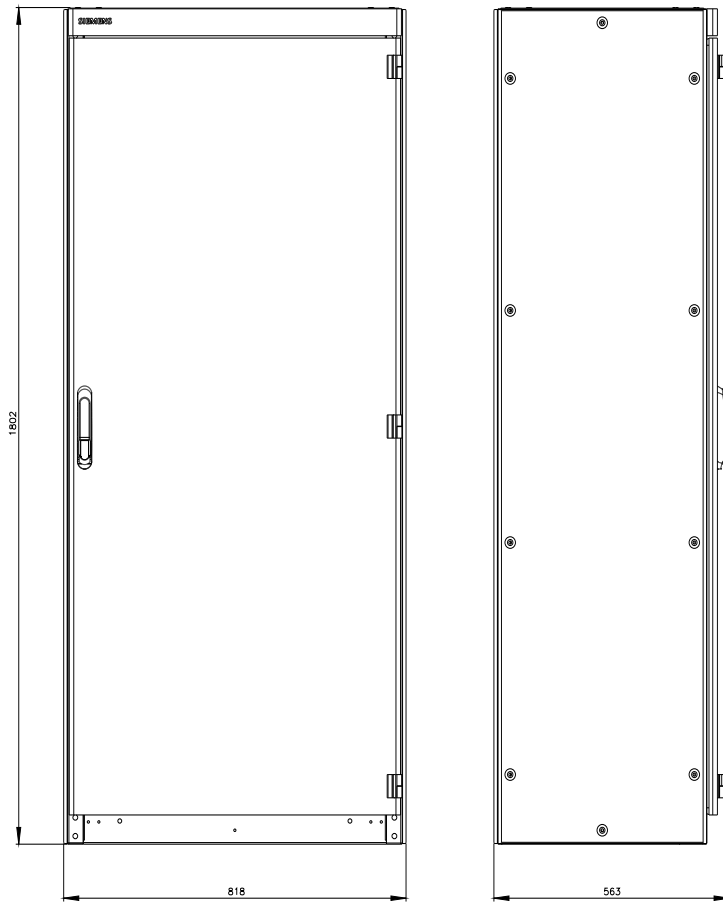

Ultima modifica:

19/09/2025