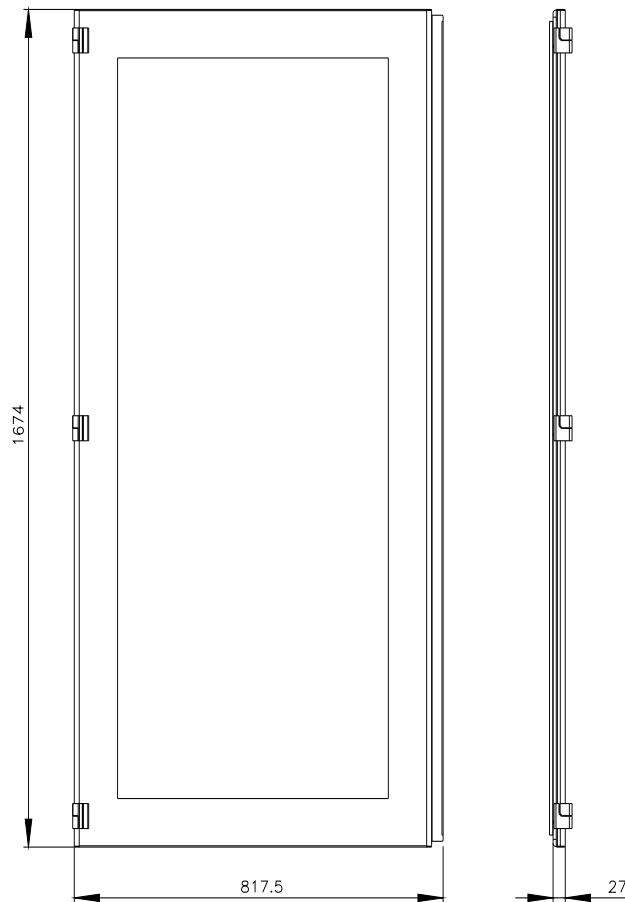

SIVACON, semiporta, a sinistra, finestra di ispezione, IP55, A: 1800 mm, La: 800 mm, RAL 7035, classe di protezione 1

Versione	
marca del prodotto	SIVACON
denominazione del prodotto	semiporta
esecuzione del prodotto	Finestra di ispezione
esecuzione della superficie	con verniciatura a polveri
esecuzione del prodotto esecuzione EMC	No
Classe di protezione	
grado di protezione IP	IP55
classe di protezione dell'apparecchiatura	classe di protezione 1
Aspetto	
colore	grigio chiaro
Dettagli	
parte integrante del prodotto	
<ul style="list-style-type: none"> aerazione porta trasparente sportello per bloccaggio sezionatore 	<p>No</p> <p>Sì</p> <p>No</p>
Progettazione meccanica	
altezza	1 800 mm
larghezza	800 mm
direzione di battuta della porta	sinistrorso
Peso netto per UQ	19 kg
materiale	Acciaio/vetro

Banca dati immagini (foto prodotto, disegni dimensionali 2D, modelli 3D, schemi delle connessioni, ...)

https://www.automation.siemens.com/bilddb/cax_en.aspx?mlfb=8MF1880-2UT25-0BE2

CAX-Online-Generator

<https://www.siemens.com/cax>

Tender specifications

<https://www.siemens.com/specifications>

Curve caratteristiche

[https://curves.simaris.siemens.com/curves/<mmp_prod_noCOMP="HAUPT"></mmp_prod_no>](https://curves.simaris.siemens.com/curves/<mmp_prod_noCOMP=)