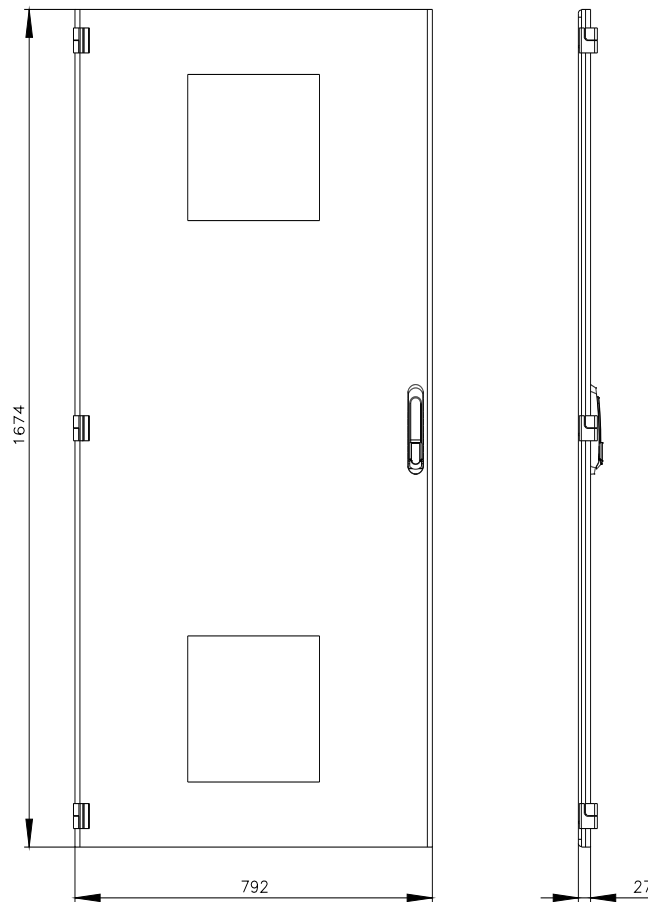

Ulteriori informazioni

Informazioni sull'imballaggio

<https://support.industry.siemens.com/cs/ww/it/view/109813875>

Information for data generation and storage

<https://support.industry.siemens.com/cs/ww/en/view/109995012>

Information- and Downloadcenter (Cataloghi, Opuscoli,...)

<https://www.siemens.com/lowvoltage/catalogs>

Industry Mall (sistema di ordinazione Online)

<https://mall.industry.siemens.com/mall/it/it/Catalog/product?mlfb=8MF1880-2UT15-3BA2>

Service&Support (Manuali, Certificati, Caratteristiche, FAQ, ...)

<https://support.industry.siemens.com/cs/ww/it/ps/8MF1880-2UT15-3BA2>

Banca dati immagini (foto prodotto, disegni dimensionali 2D, modelli 3D, schemi delle connessioni, ...)

<https://www.automation.siemens.com/bilddb/cax_en.aspx?mlfb=8MF1880-2UT15-3BA2>

CAX-Online-Generator

<https://www.siemens.com/cax>

Tender specifications

<https://www.siemens.com/specifications>

Curve caratteristiche

[https://curves.simaris.siemens.com/curves/<mmp_prod_noCOMP="HAUPT"></mmp_prod_no>](https://curves.simaris.siemens.com/curves/<mmp_prod_noCOMP=)

Ultima modifica:

13/04/2025