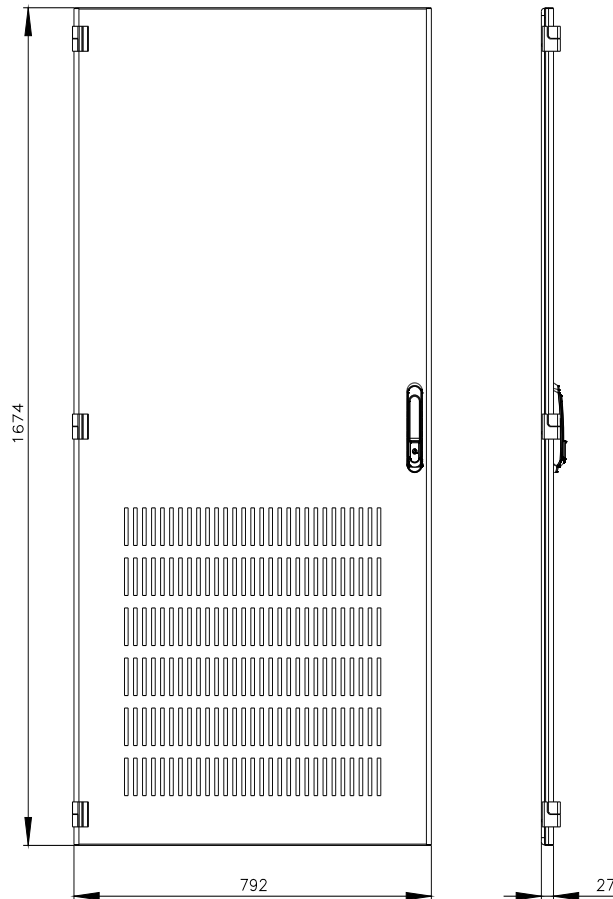

SIVACON, porta, a sinistra, ventilato, IP20, A: 1800 mm, La: 800 mm, RAL 7035, classe di protezione 1

Versione	
marca del prodotto	SIVACON
denominazione del prodotto	porta
esecuzione del prodotto	con alette di ventilazione
esecuzione della superficie	con verniciatura a polveri
esecuzione del prodotto esecuzione EMC	No
Classe di protezione	
grado di protezione IP	IP20
classe di protezione dell'apparecchiatura	classe di protezione 1
Aspetto	
colore	grigio chiaro
Dettagli	
parte integrante del prodotto	
<ul style="list-style-type: none"> aerazione porta trasparente sportello per bloccaggio sezionatore 	<p>Si</p> <p>No</p> <p>No</p>
Progettazione meccanica	
altezza	1 800 mm
larghezza	800 mm
direzione di battuta della porta	sinistrorso
diametro di aerazione fuoriuscita utilizzabile	986 cm ²
Peso netto per UQ	19 kg
materiale	acciaio
Approvazioni Certificati	

<https://support.industry.siemens.com/cs/ww/it/ps/8MF1880-2UT15-1BA2>

Banca dati immagini (foto prodotto, disegni dimensionali 2D, modelli 3D, schemi delle connessioni, ...)

https://www.automation.siemens.com/bilddb/cax_en.aspx?mfb=8MF1880-2UT15-1BA2

CAx-Online-Generator

<https://www.siemens.com/cax>

Tender specifications

<https://www.siemens.com/specifications>

Curve caratteristiche

[https://curves.simaris.siemens.com/curves/<mmp_prod_noCOMP="HAUPT"></mmp_prod_no>](https://curves.simaris.siemens.com/curves/<mmp_prod_noCOMP=)