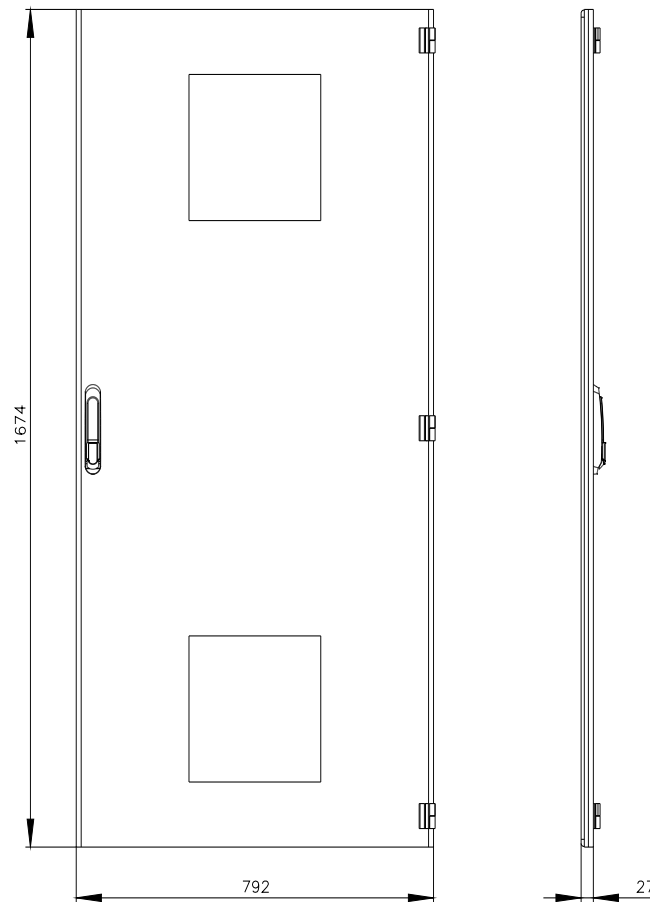

Ulteriori informazioni

Informazioni sull'imballaggio

<https://support.industry.siemens.com/cs/ww/it/view/109813875>

Information for data generation and storage

<https://support.industry.siemens.com/cs/ww/en/view/109995012>

Information- and Downloadcenter (Cataloghi, Opuscoli,...)

<https://www.siemens.com/lowvoltage/catalogs>

Industry Mall (sistema di ordinazione Online)

<https://mall.industry.siemens.com/mall/it/it/Catalog/product?mlfb=8MF1880-2UT14-3BA2>

Service&Support (Manuali, Certificati, Caratteristiche, FAQ, ...)

<https://support.industry.siemens.com/cs/ww/it/ps/8MF1880-2UT14-3BA2>

Banca dati immagini (foto prodotto, disegni dimensionali 2D, modelli 3D, schemi delle connessioni, ...)

<https://www.automation.siemens.com/bilddb/cax_en.aspx?mlfb=8MF1880-2UT14-3BA2>

CAX-Online-Generator

<https://www.siemens.com/cax>

Tender specifications

<https://www.siemens.com/specifications>

Curve caratteristiche

[https://curves.simaris.siemens.com/curves/<mmp_prod_noCOMP="HAUPT"></mmp_prod_no>](https://curves.simaris.siemens.com/curves/<mmp_prod_noCOMP=)

Ultima modifica:

13/04/2025